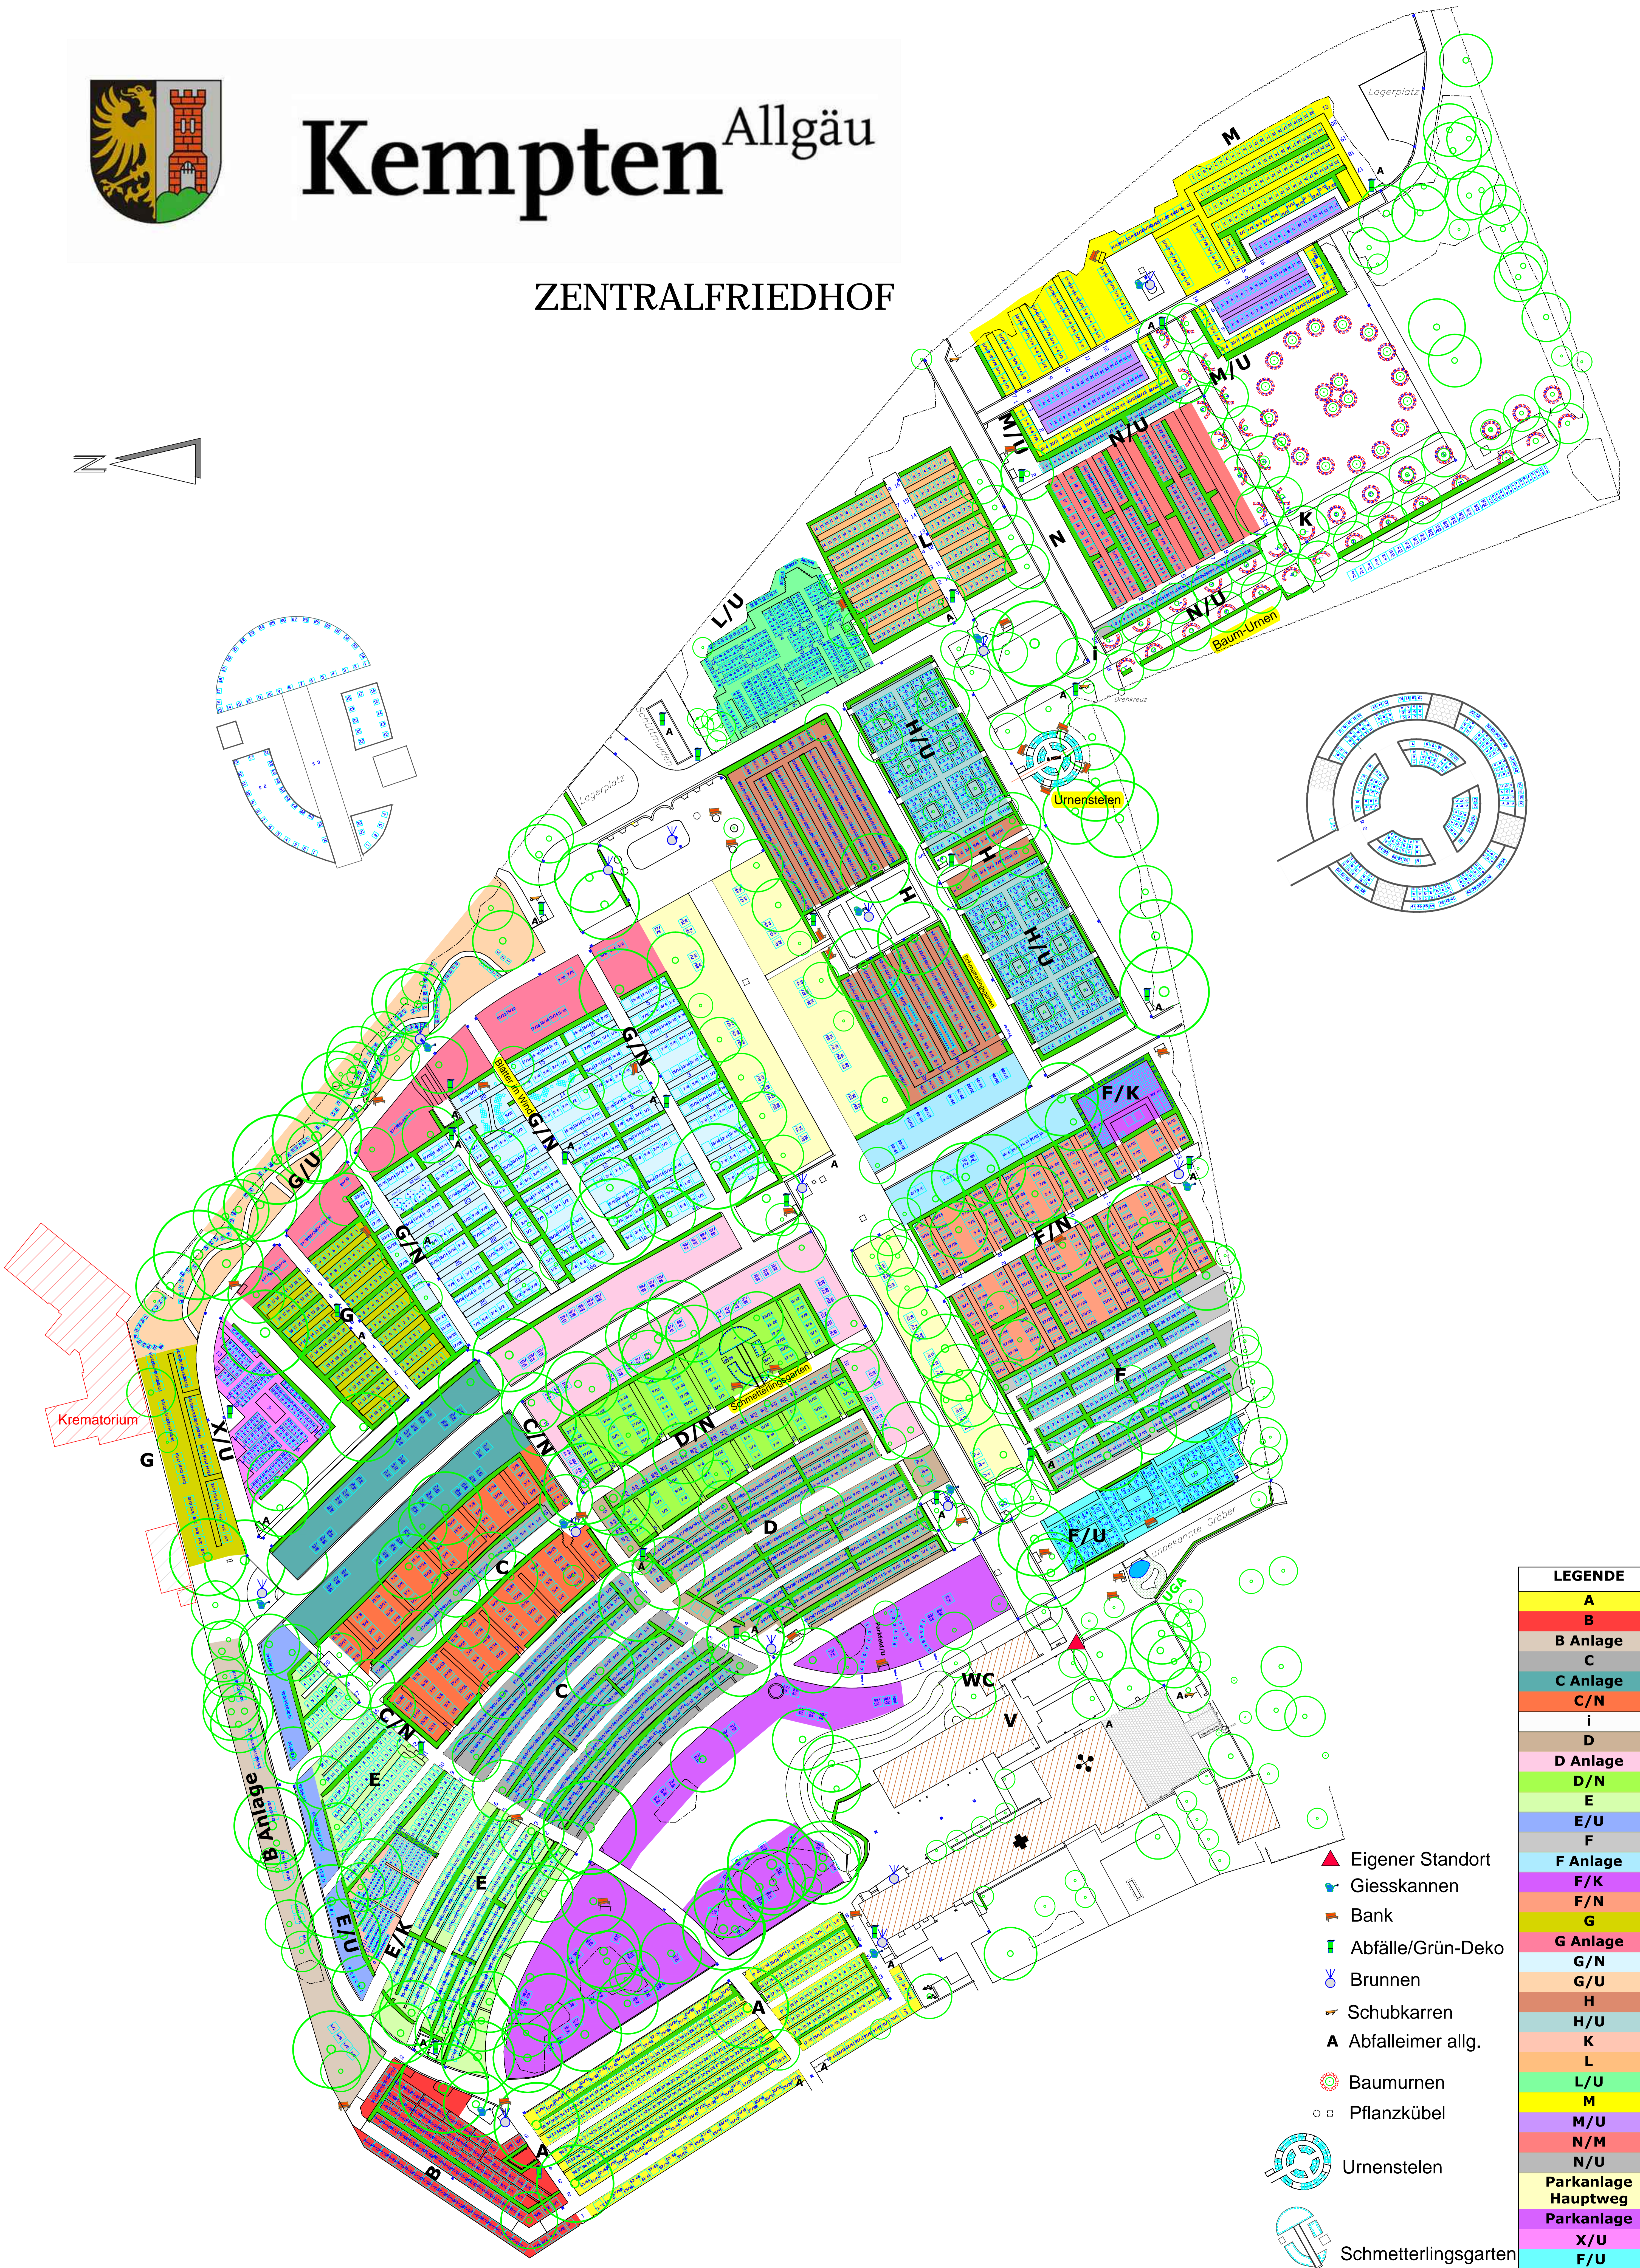

# Kempten Allgäu

## ZENTRALFRIEDHOF

Krematorium

Schmetterlingsgarten

Urnenstelen

Baum-Urnen

Gräber

LEGENDE	
A	
B	
B Anlage	
C	
C Anlage	
C/N	
i	
D	
D Anlage	
D/N	
E	
E/U	
F	
F Anlage	
F/K	
F/N	
G	
G Anlage	
G/N	
G/U	
H	
H/U	
K	
L	
L/U	
M	
M/U	
N/M	
N/U	
Parkanlage	
Hauptweg	
Parkanlage	
X/U	
F/U	

- ▲ Eigener Standort
- ♻️ Giesskannen
- 🪑 Bank
- ♻️ Abfälle/Grün-Deko
- ⚡ Brunnen
- 🛒 Schubkarren
- ♻️ Abfalleimer allg.
- 🌳 Baumurnen
- 🌱 Pflanzkübel
- 🕒 Urnenstelen
- 🦋 Schmetterlingsgarten