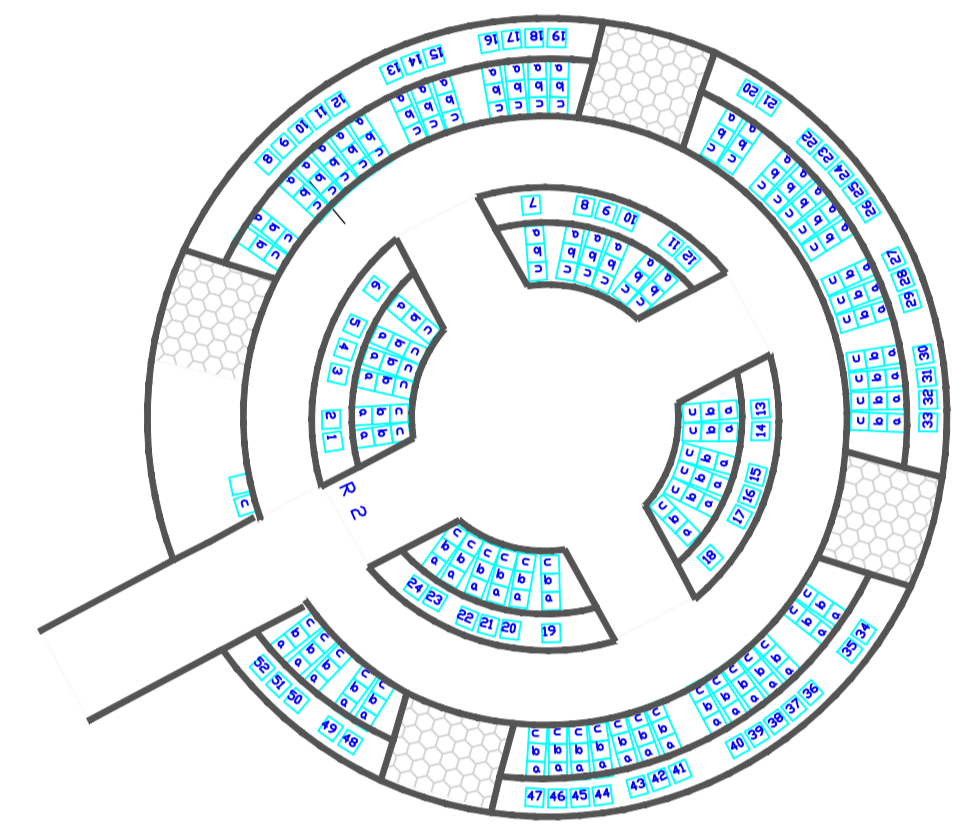

# Kempten Allgäu

## ZENTRALFRIEDHOF

Krematorium

Schmetterlingsgarten

Urnenstelen

Baum-Urnen

Gräber

LEGENDE	
A	
B	
B Anlage	
C	
C Anlage	
C/N	
i	
D	
D Anlage	
D/N	
E	
E/U	
F	
F Anlage	
F/K	
F/N	
G	
G Anlage	
G/N	
G/U	
H	
H/U	
K	
L	
L/U	
M	
M/U	
N/M	
N/U	
Parkanlage	
Hauptweg	
Parkanlage	
X/U	
F/U	