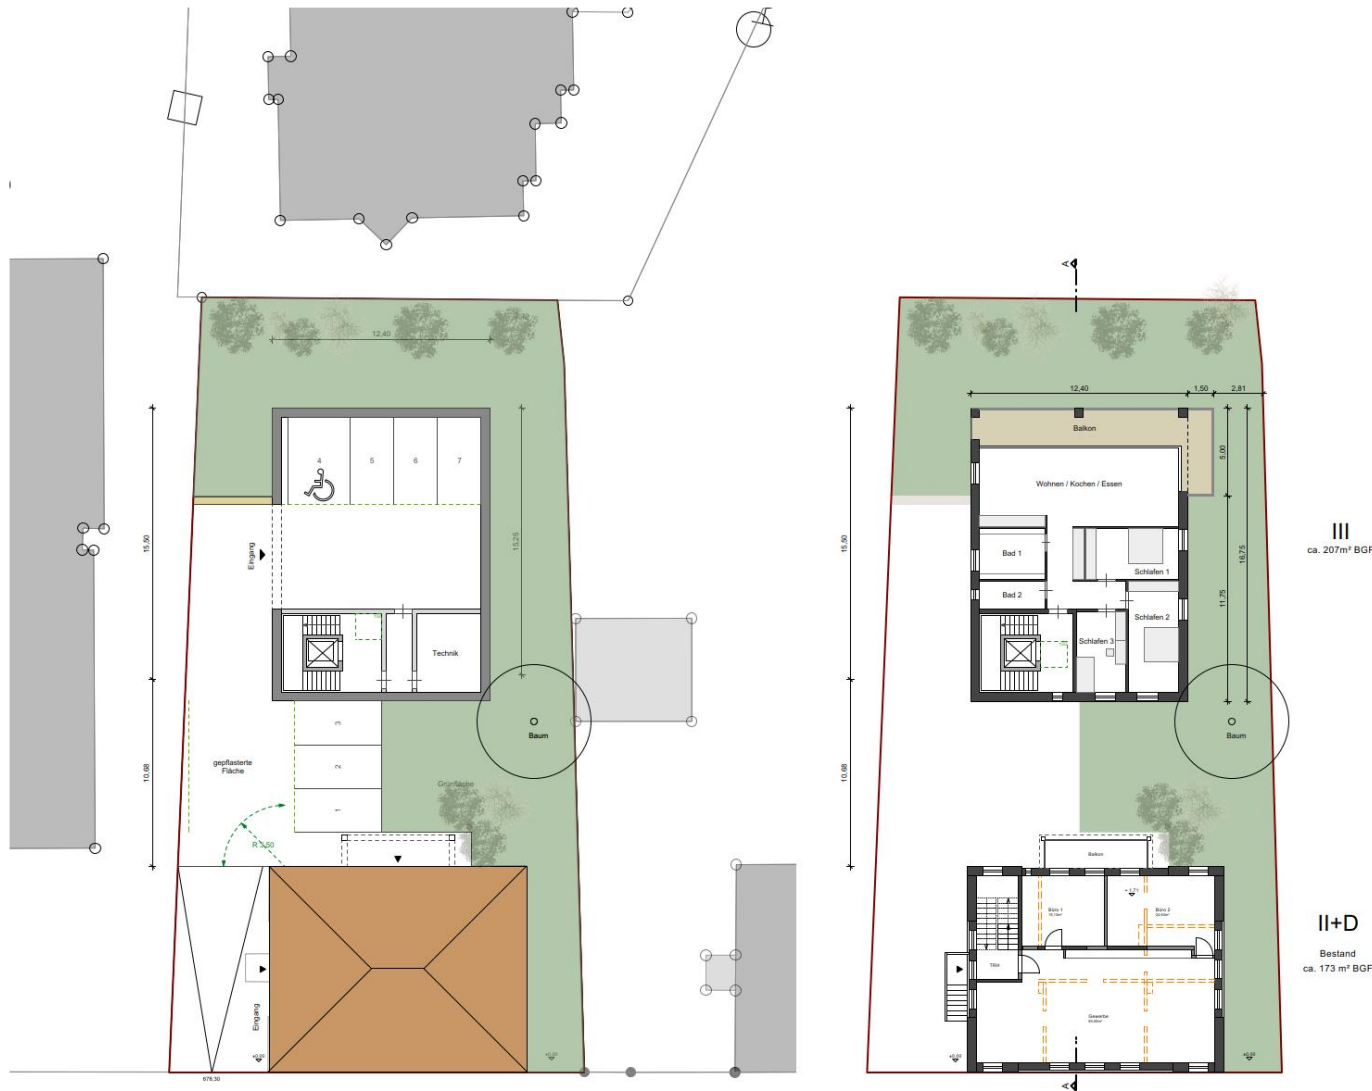

Gestaltungsbeirat

Stadt Kempten (Allgäu)

Sitzung 1. Dezember 2022

TOP 2 Beethovenstraße 15

Grundriss Bestand Hochparterre / Neubau 1.OG M1:200

Strukturschnitt A-A M1:200

Westansicht M1:200

Südansicht Beethovenstr. 17 M1:200

Südansicht Neubau M1:200