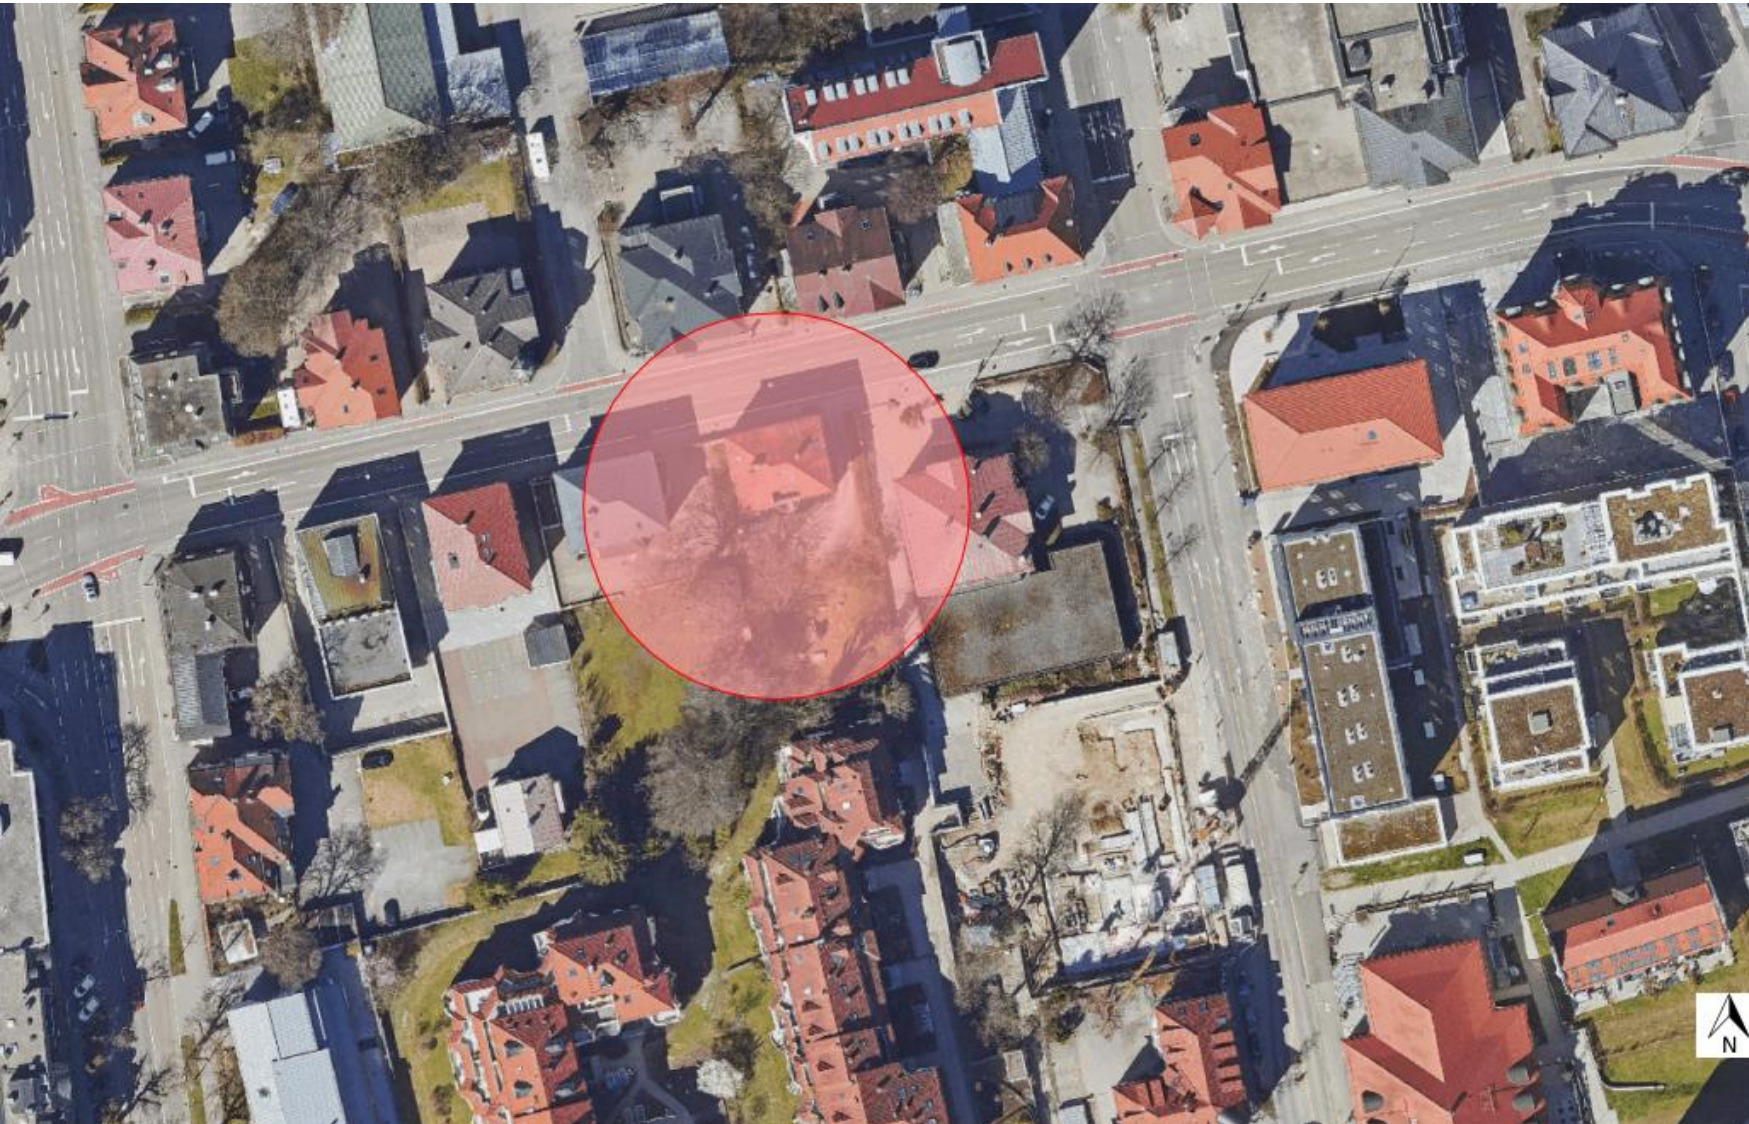

Gestaltungsbeirat

Stadt Kempten (Allgäu)

Sitzung 1. Dezember 2022

TOP 2 Beethovenstraße 15

Grundriss Bestand Hochparterre / Neubau 1.OG M1:200

Strukturschnitt A-A M1:200

Westansicht M1:200

Südansicht Beethovenstr. 17 M1:200

Südansicht Neubau M1:200