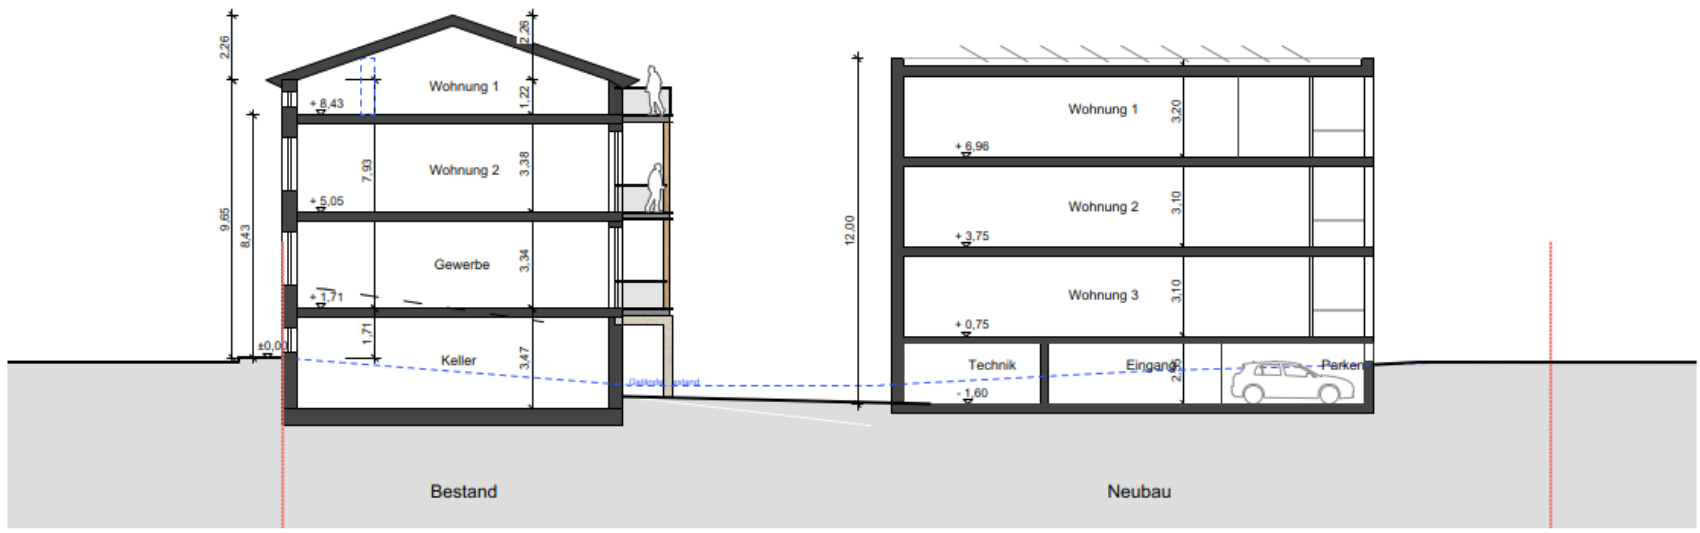

Gestaltungsbeirat

Stadt Kempten (Allgäu)

Sitzung 1. Dezember 2022

TOP 2 Beethovenstraße 15

Grundriss Bestand Hochparterre / Neubau 1.OG M1:200

Strukturschnitt A-A M1:200

Westansicht M1:200

Südansicht Beethovenstr. 17 M1:200

Südansicht Neubau M1:200