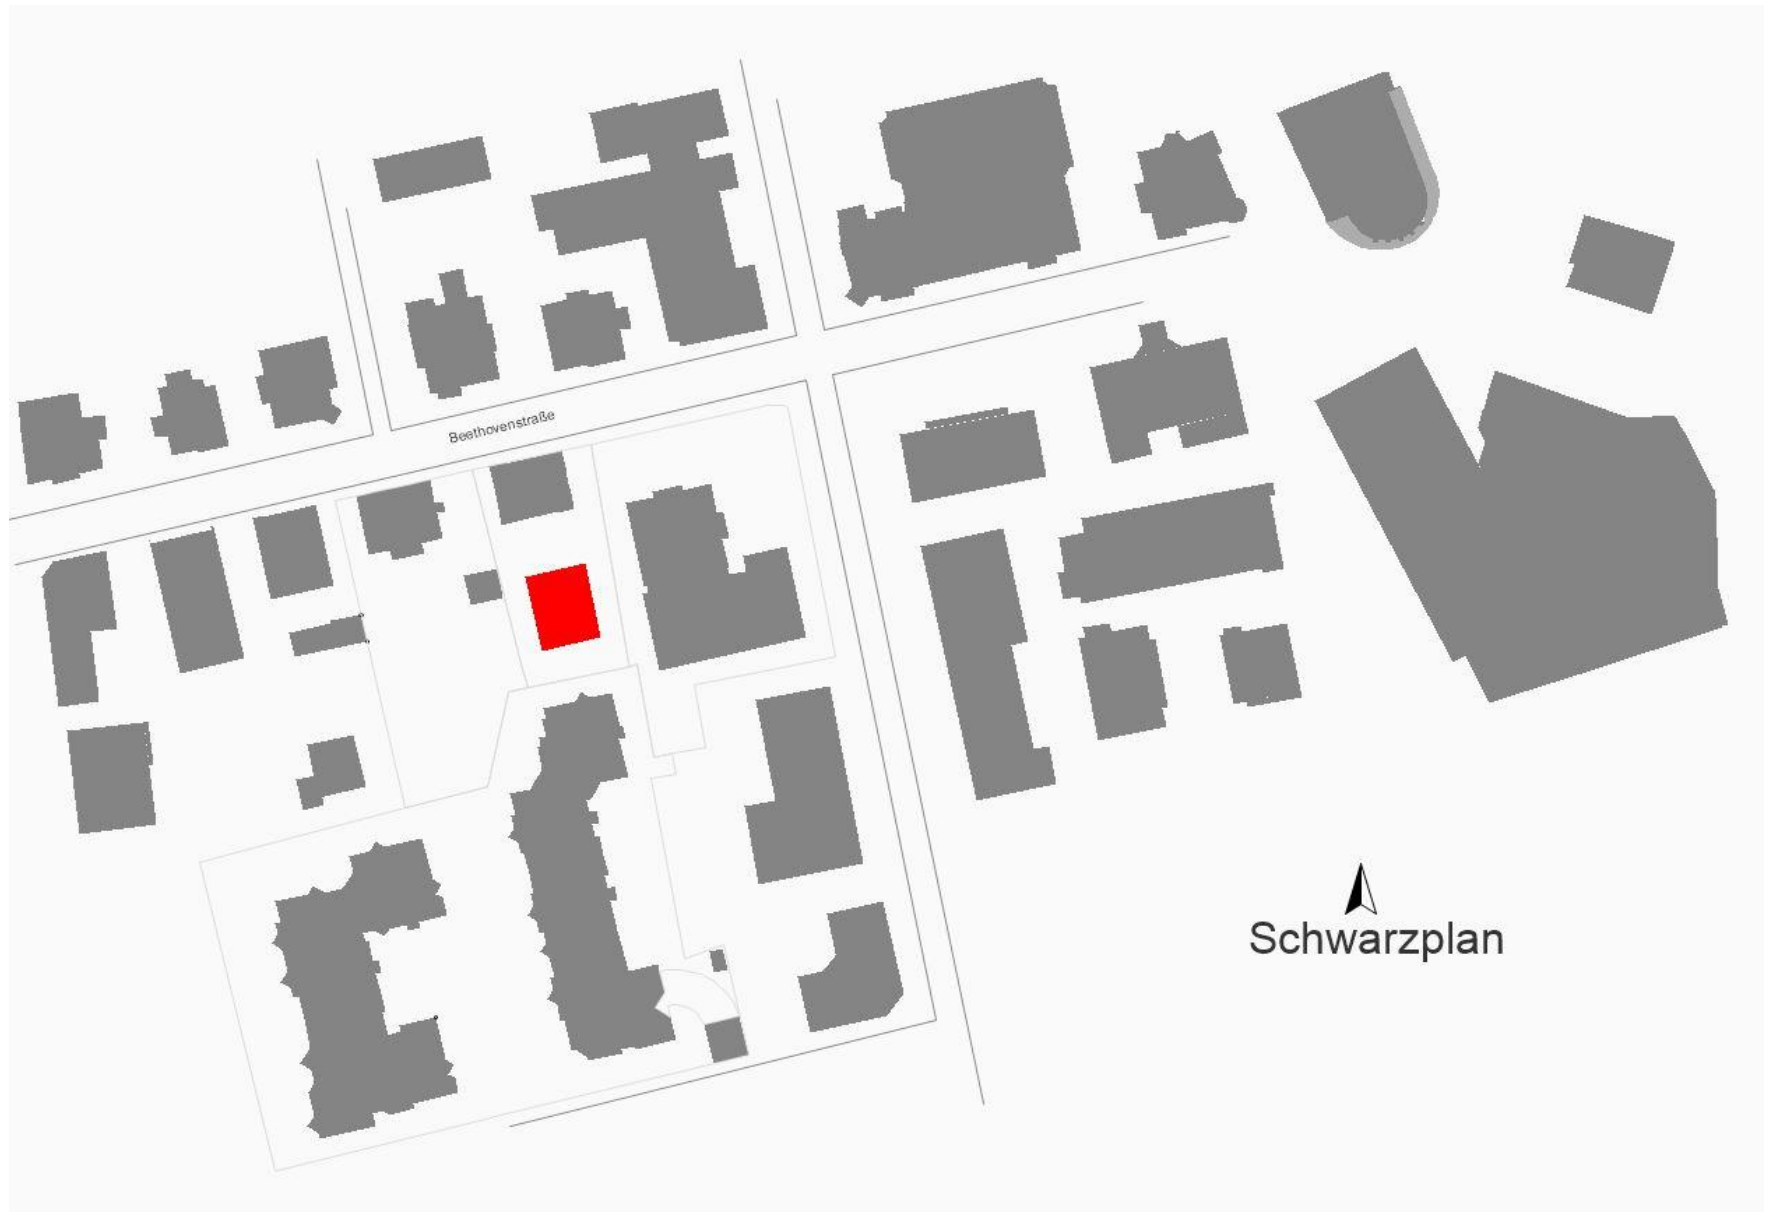

Gestaltungsbeirat

Stadt Kempten (Allgäu)

Sitzung 1. Dezember 2022

TOP 2 Beethovenstraße 15

Grundriss Bestand Hochparterre / Neubau 1.OG M1:200

Strukturschnitt A-A M1:200

Westansicht M1:200

Südansicht Beethovenstr. 17 M1:200

Südansicht Neubau M1:200