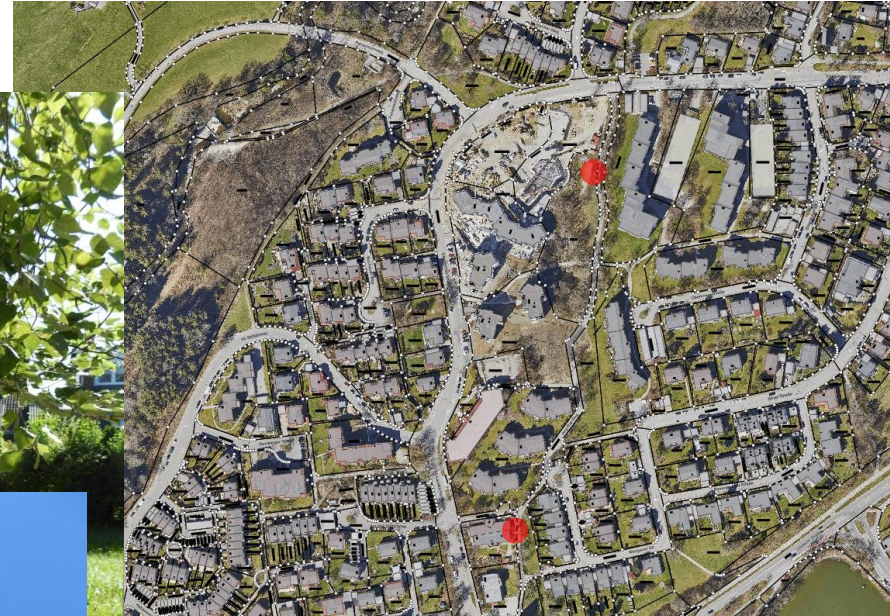

2x Birke

Höhe: 15m

Umfang: 95cm

Höhe: 13m

Umfang: 110cm

Schädlingsbefall,
Pilzbefall,
Vitalitätsverlust,
abgängig

Ersatzpflanzung vor Ort

Memminger

7x Ahorn

Höhe: 5m - 9m

Umfang: 16cm – 92cm

Deutlicher Vitalitätsverlust,
abgängig

1x Esche

Höhe: 8m

Umfang: 98cm

Eschentriebsterben,
Abgängig