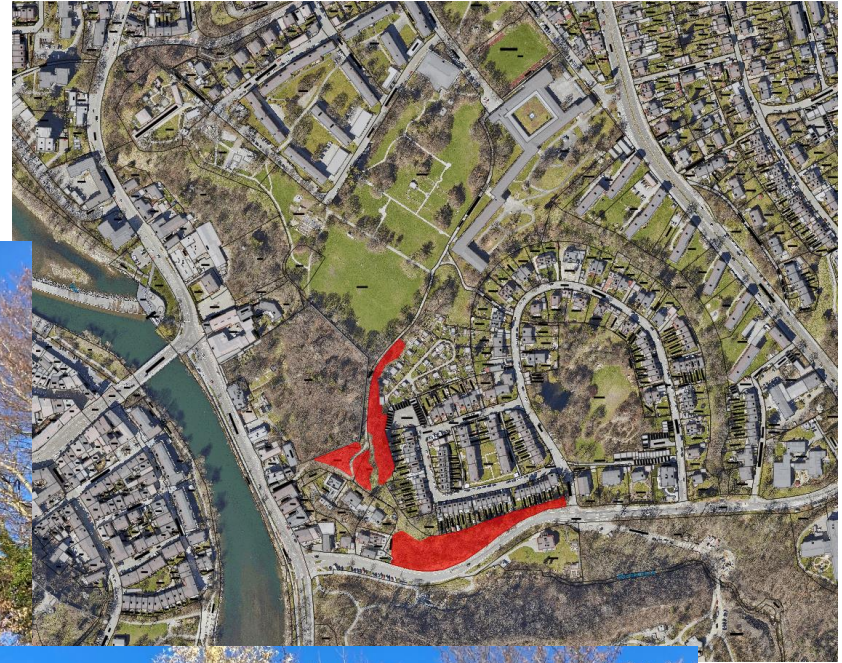

Bestandespflege

Lenzfriederstr./Steinrinnenweg