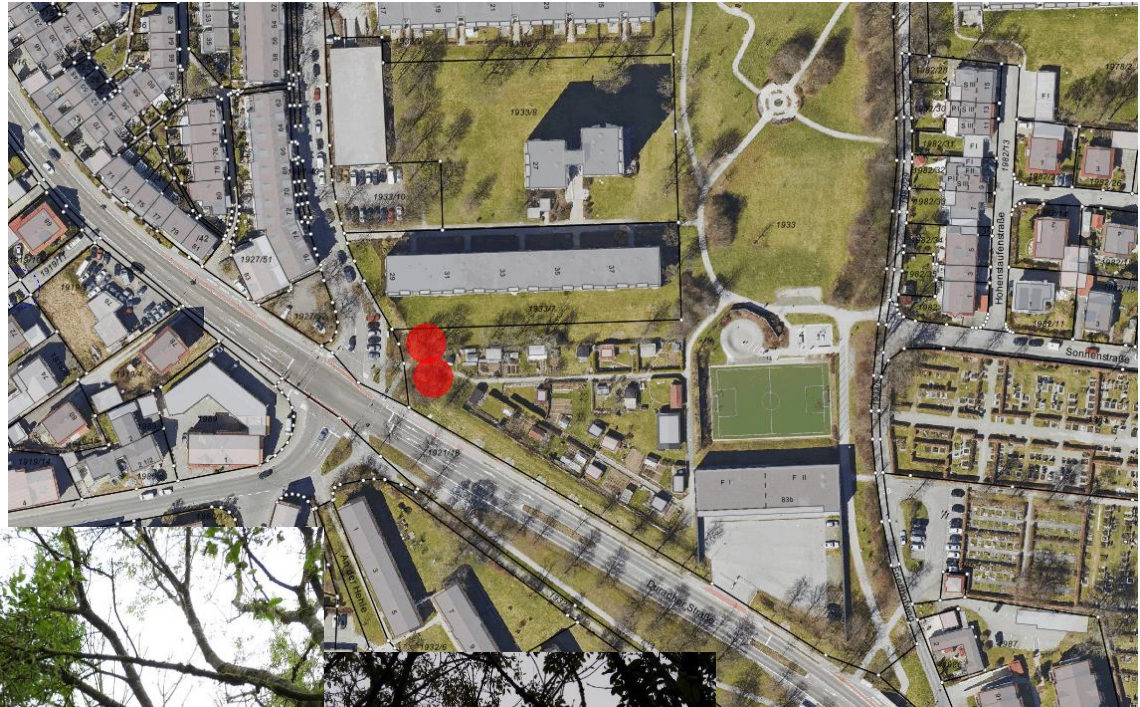

• Adenauerring/Illerradweg	1
• Altstadtpark	2
• Augartenweg	2
• Bahnhofsplatz	3
• Carl-von-Linde-Gymnasium	4
• Duracherstr.	2
• Edelweißweg	1
• Engelhalde	8
• Friedhof Heiligkreuz	1
• Frühlingstr.	1
• Hanebergstr.	1
• Haubenschlossanlage	1
• Heussring	2
• Jerg-Rist-Weg/KIGA Arche Noah	2
• Memminger Str.	8
• Rottachstr.	1
• Stadtbad	1
• Stadtweiher	15
	<hr/>
	56

Höhe: 22m u. 22m

Umfang: 227cm u. 164cm

Eschentriebsterben,
Abgängig,
Wiederholte Schäden an
der Laufbahn

Duracher Str.

2x Esche

Höhe: 15m

Umfang: 122m

Höhe: 14m

Umfang: 106m

Eschentriebsterben,
stark abgängig

Edelweißweg

1 Ahorn

Höhe: 9m

Umfang: 79cm

Abgängig

Ersatzpflanzung
vor Ort