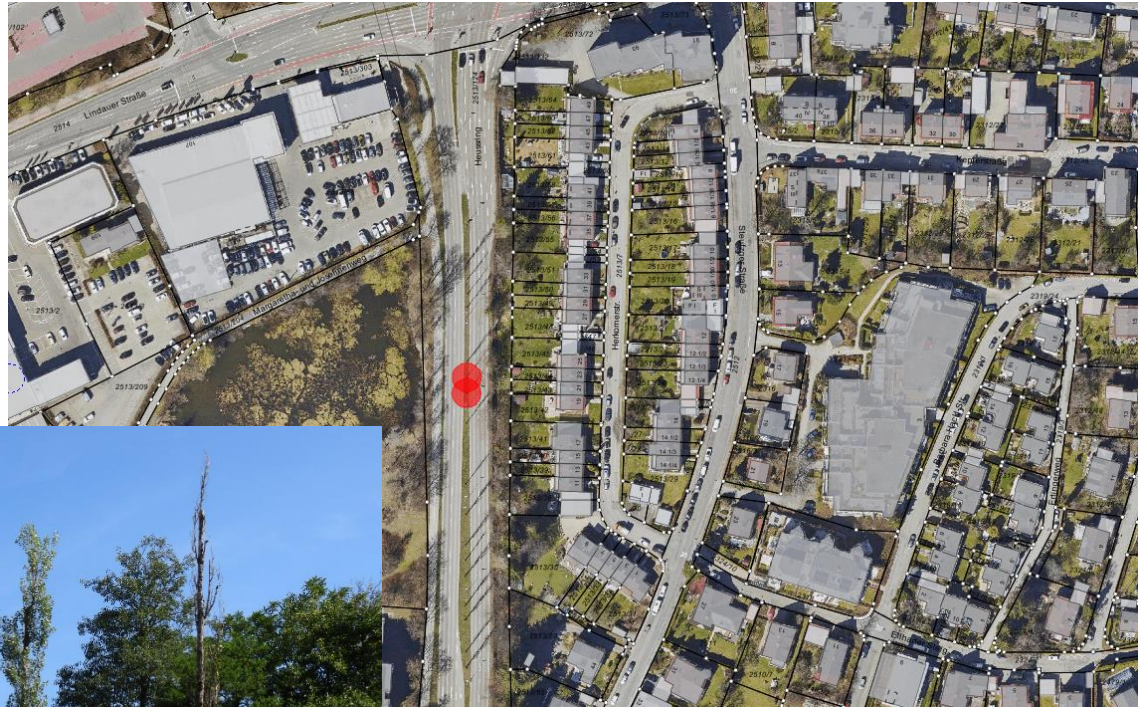

Ersatzpflanzungen vor Ort

Haubenschlossanlage

1 Birke

Höhe: 23m

Umfang: 185cm

Einkürzungen,
deutlicher
Vitalitätsverlust,
abgängig

Ersatzpflanzung vor Ort

Heussring

2x Pappel

Höhe: 14m

Umfang: 59cm

Höhe: 14m

Umfang: 63

Vorschäden,
abgängig

Ersatzpflanzung vor Ort

Jerg-Rist-Weg/KIGA Arche Noah