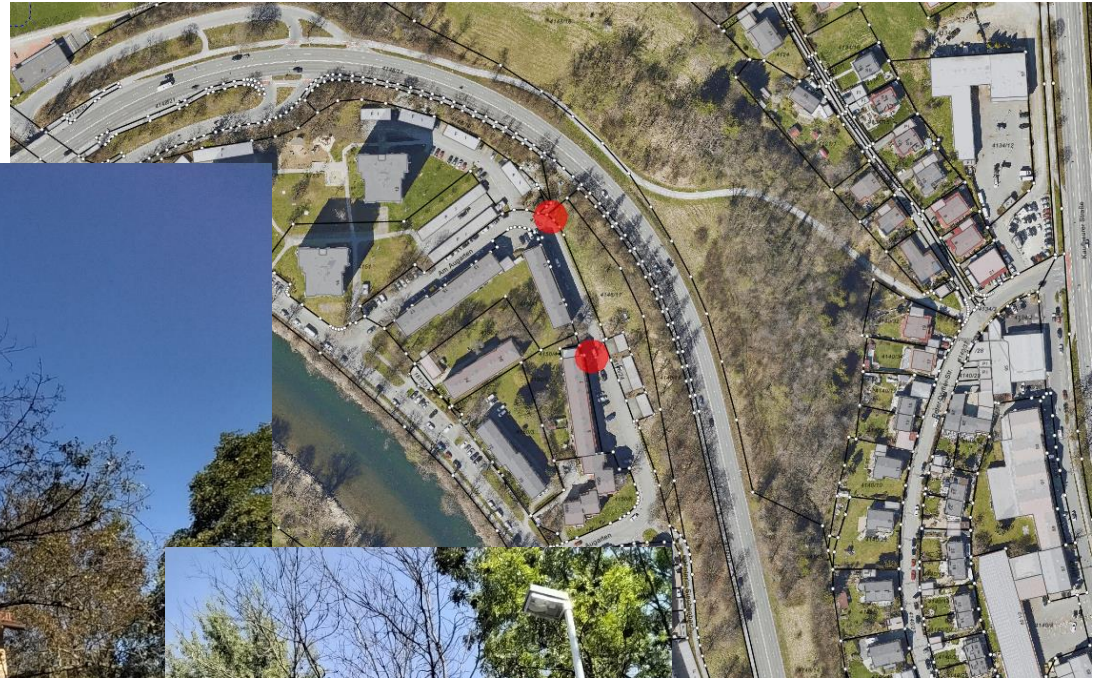

• Adenauerring/Illerradweg	1
• Altstadtpark	2
• Augartenweg	2
• Bahnhofsplatz	3
• Carl-von-Linde-Gymnasium	4
• Duracherstr.	2
• Edelweißweg	1
• Engelhalde	8
• Friedhof Heiligkreuz	1
• Frühlingstr.	1
• Hanebergstr.	1
• Haubenschlossanlage	1
• Heussring	2
• Jerg-Rist-Weg/KIGA Arche Noah	2
• Memminger Str.	8
• Rottachstr.	1
• Stadtbad	1
• Stadtweiher	15
	<hr/>
	56

Bestandspflege

- Adenauerring
- Lenzfriederstr./Steinrinnenweg
- Lotterberg Str.
- Lützelburg
- Stadtweiherbach

Adenauerring/Illerradweg

Höhe: 11m

Umfang: 125cm

Abgängig

Altstadtpark

2 Eschen

Höhe: 9m u. 9m

Umfang: 99cm u.69cm

Abgestorben

Ersatzpflanzung vor Ort

Augartenweg

1 Eschen

Höhe: 15m

Umfang: 142cm

1 Erle

Höhe: 12m

Umfang: 127cm

Abgestorben,
deutlicher
Vitalitätsverlust

Ersatzpflanzung vor Ort

Bahnhofplatz

3 Ahorn

Höhe: 5-6m