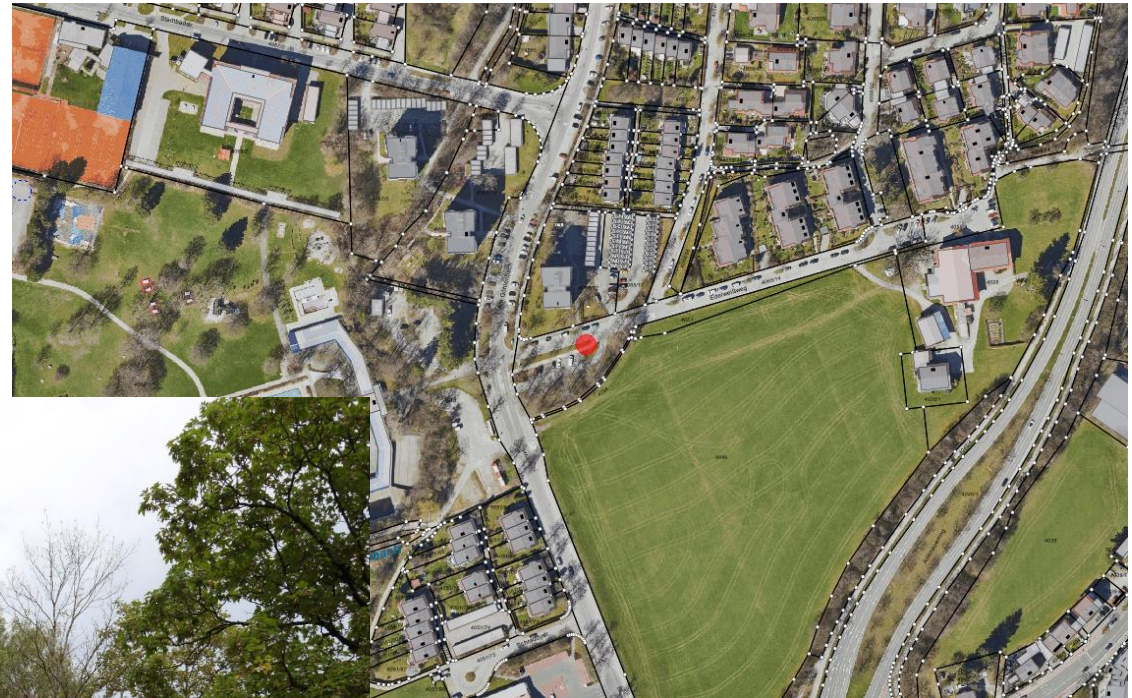

Umfang: 106m

Eschentriebsterben,
stark abgängig

Edelweißweg

1 Ahorn

Höhe: 9m

Umfang: 79cm

Abgängig

Ersatzpflanzung
vor Ort