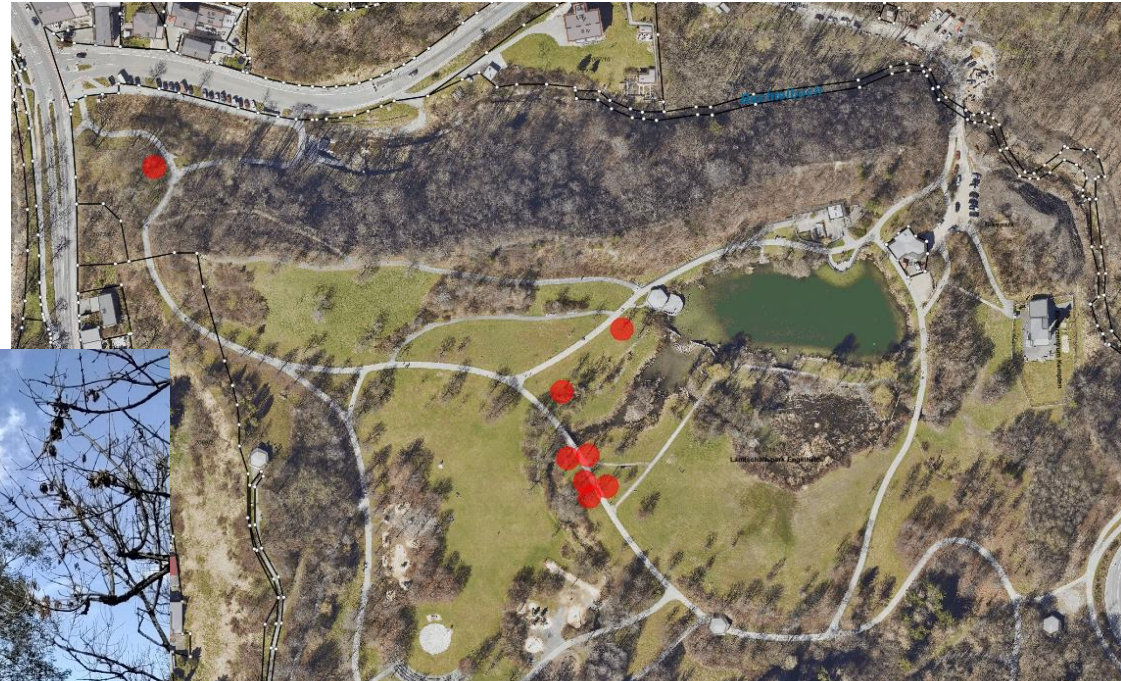

Umfang: 106m

Eschentriebsterben,
stark abgängig

Edelweißweg

1 Ahorn

Höhe: 9m

Umfang: 79cm

Abgängig

Ersatzpflanzung
vor Ort

Engelhalde

8 Eschen

Höhe: 8m -16m

Umfang: 70cm – 109cm

Eschentriebsterben,
Pilzfruchtkörper,
Abgestorben

Ersatzpflanzung
vor Ort

+Bestandspflege

Friedhof Heiligkreuz