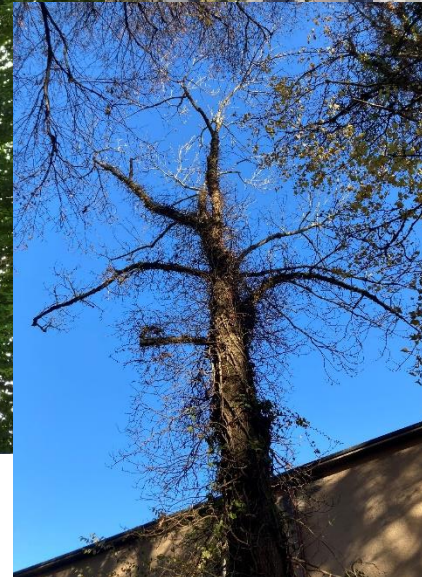

2x Esche

Höhe: 22m u. 22m

Umfang: 227cm u. 164cm

Eschentriebsterben,
Abgängig,
Wiederholte Schäden an
der Laufbahn