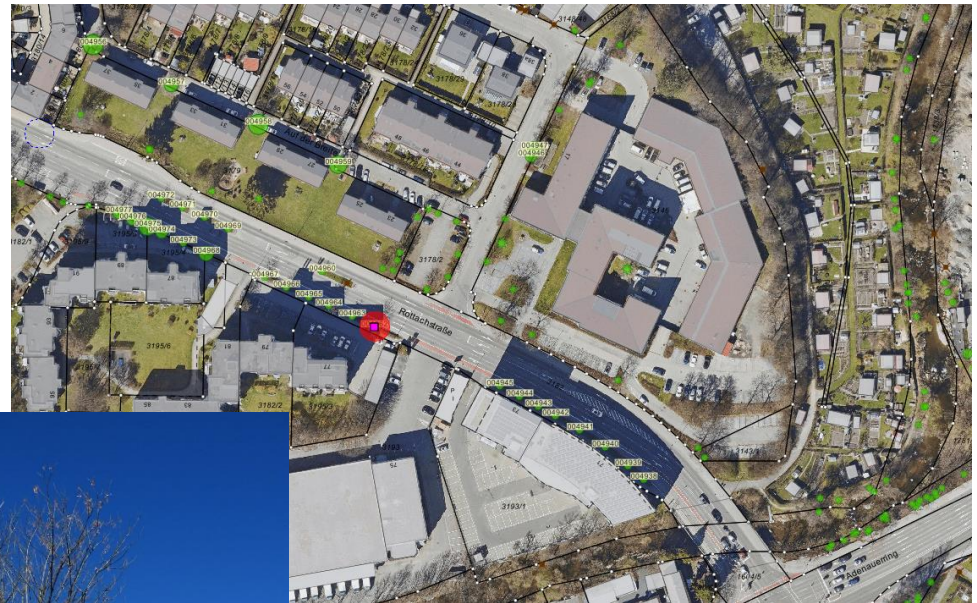

Ersatzpflanzung vor Ort

Rottachstr.

1 Ahorn

Höhe: 9m

Umfang: 101cm

Am absterben

Ersatzpflanzung Vor Ort

Stadtbadstr.