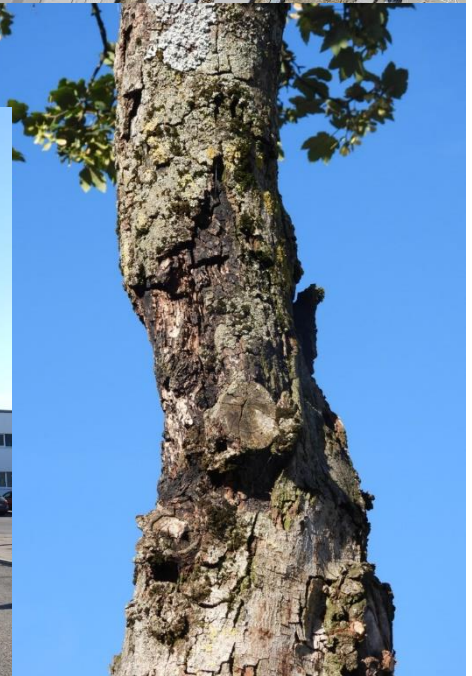

Bahnhofplatz

3 Ahorn

Höhe: 5-6m

Umfang: 33-63cm

Fäule,
Ausburch Leittrieb,
deutlicher
Vitalitätsverlust

Ersatzpflanzung vor Ort