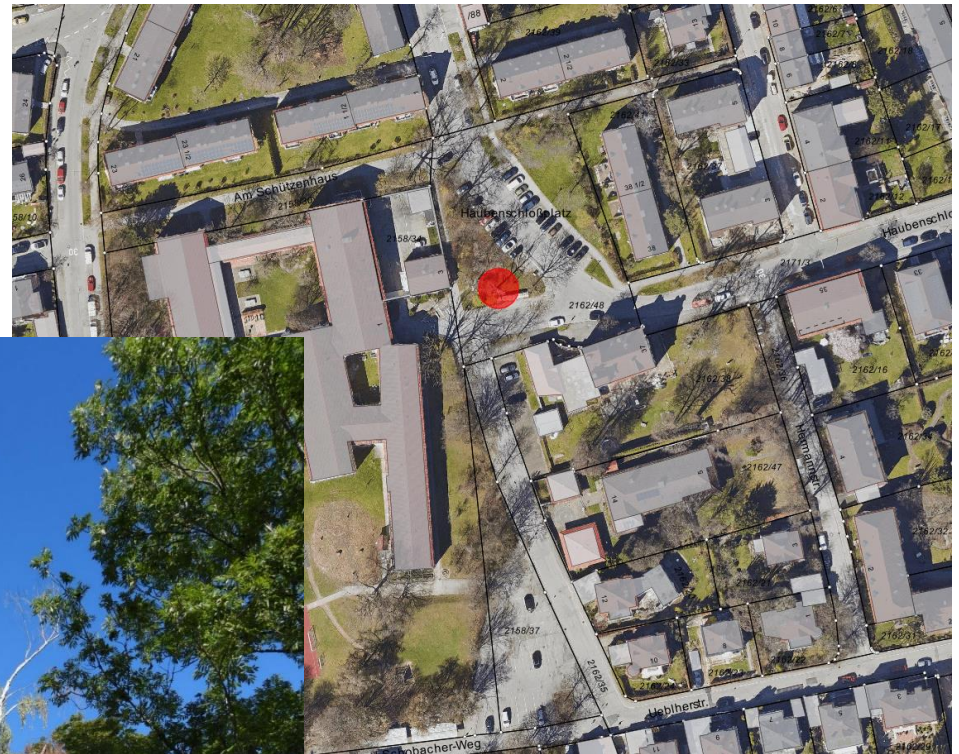

Ersatzpflanzungen vor Ort

Haubenschlossanlage

1 Birke

Höhe: 23m

Umfang: 185cm

Einkürzungen,
deutlicher
Vitalitätsverlust,
abgängig

Ersatzpflanzung vor Ort

Heussring