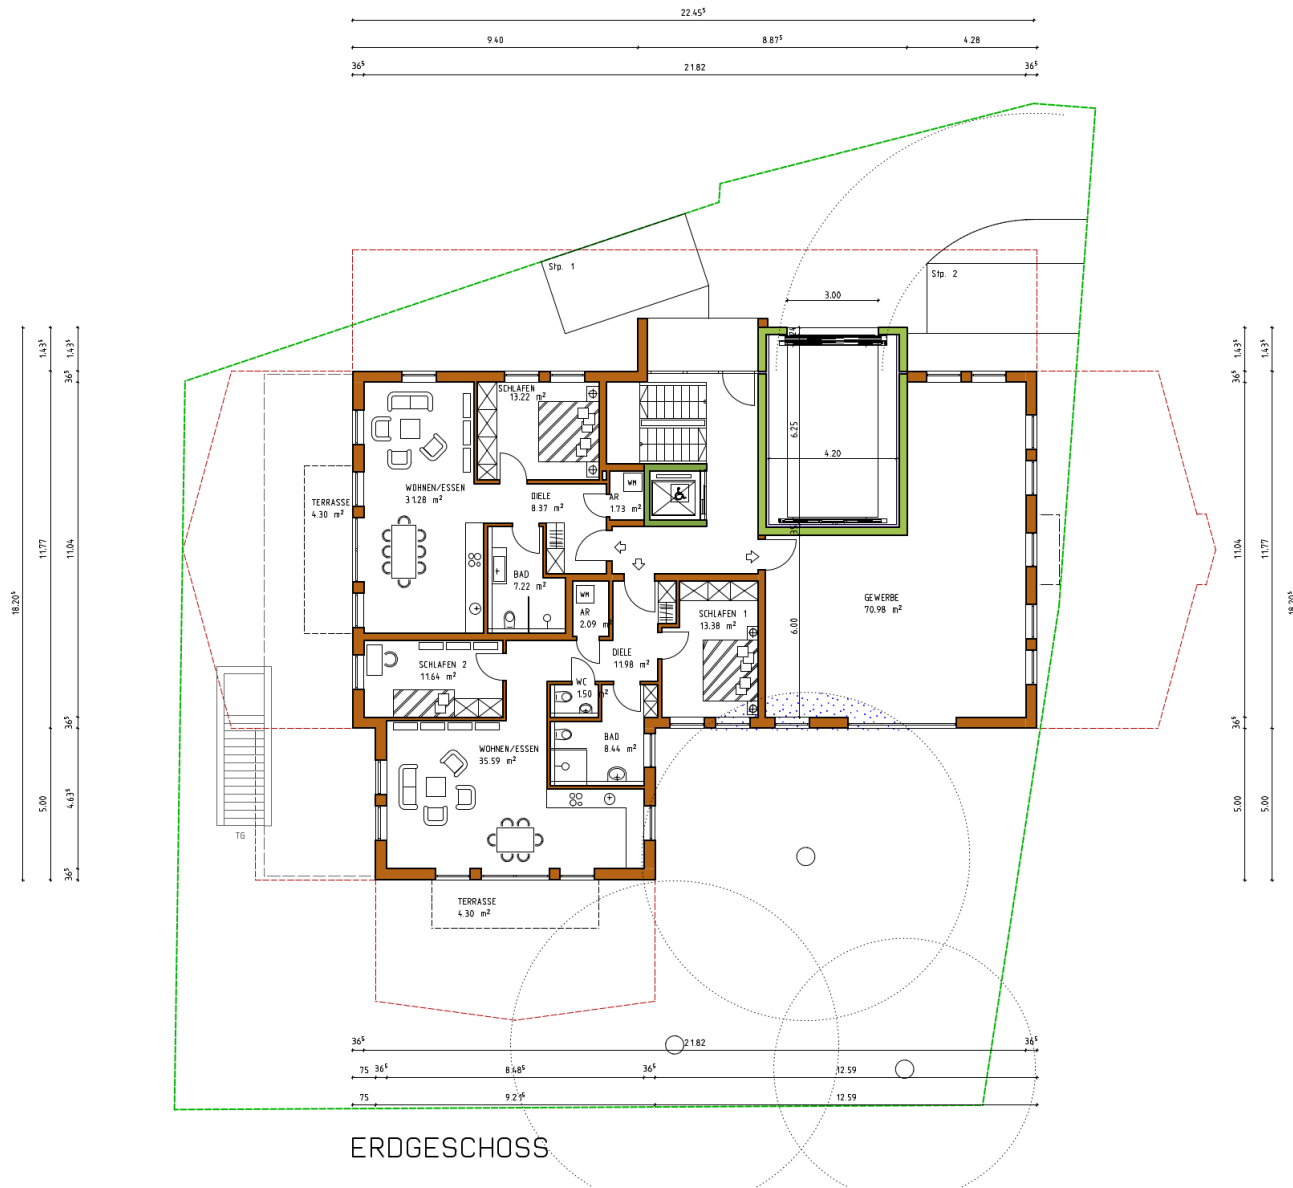

Gestaltungsbeirat

Stadt Kempten (Allgäu)

Sitzung 05. Oktober 2022

TOP 1

Immenstädter Straße 26 - Wiedervorlage

Erstellt am: 18.05.2022
 Maßstab 1:1000

Erstellt am: 18.05.2022
Maßstab 1:1000

SCHWARZPLAN

M 1:2000

KELLERGESCHOSS

ERDGESCHOSS

1. OBERGESCHOSS / 2. OBERGESCHOSS

DACHGESCHOSS

SCHNITT A-A

OSTEN

NORDEN

SUDEN

WESTEN

Immenstädter Straße

STRASSENABWICKLUNG