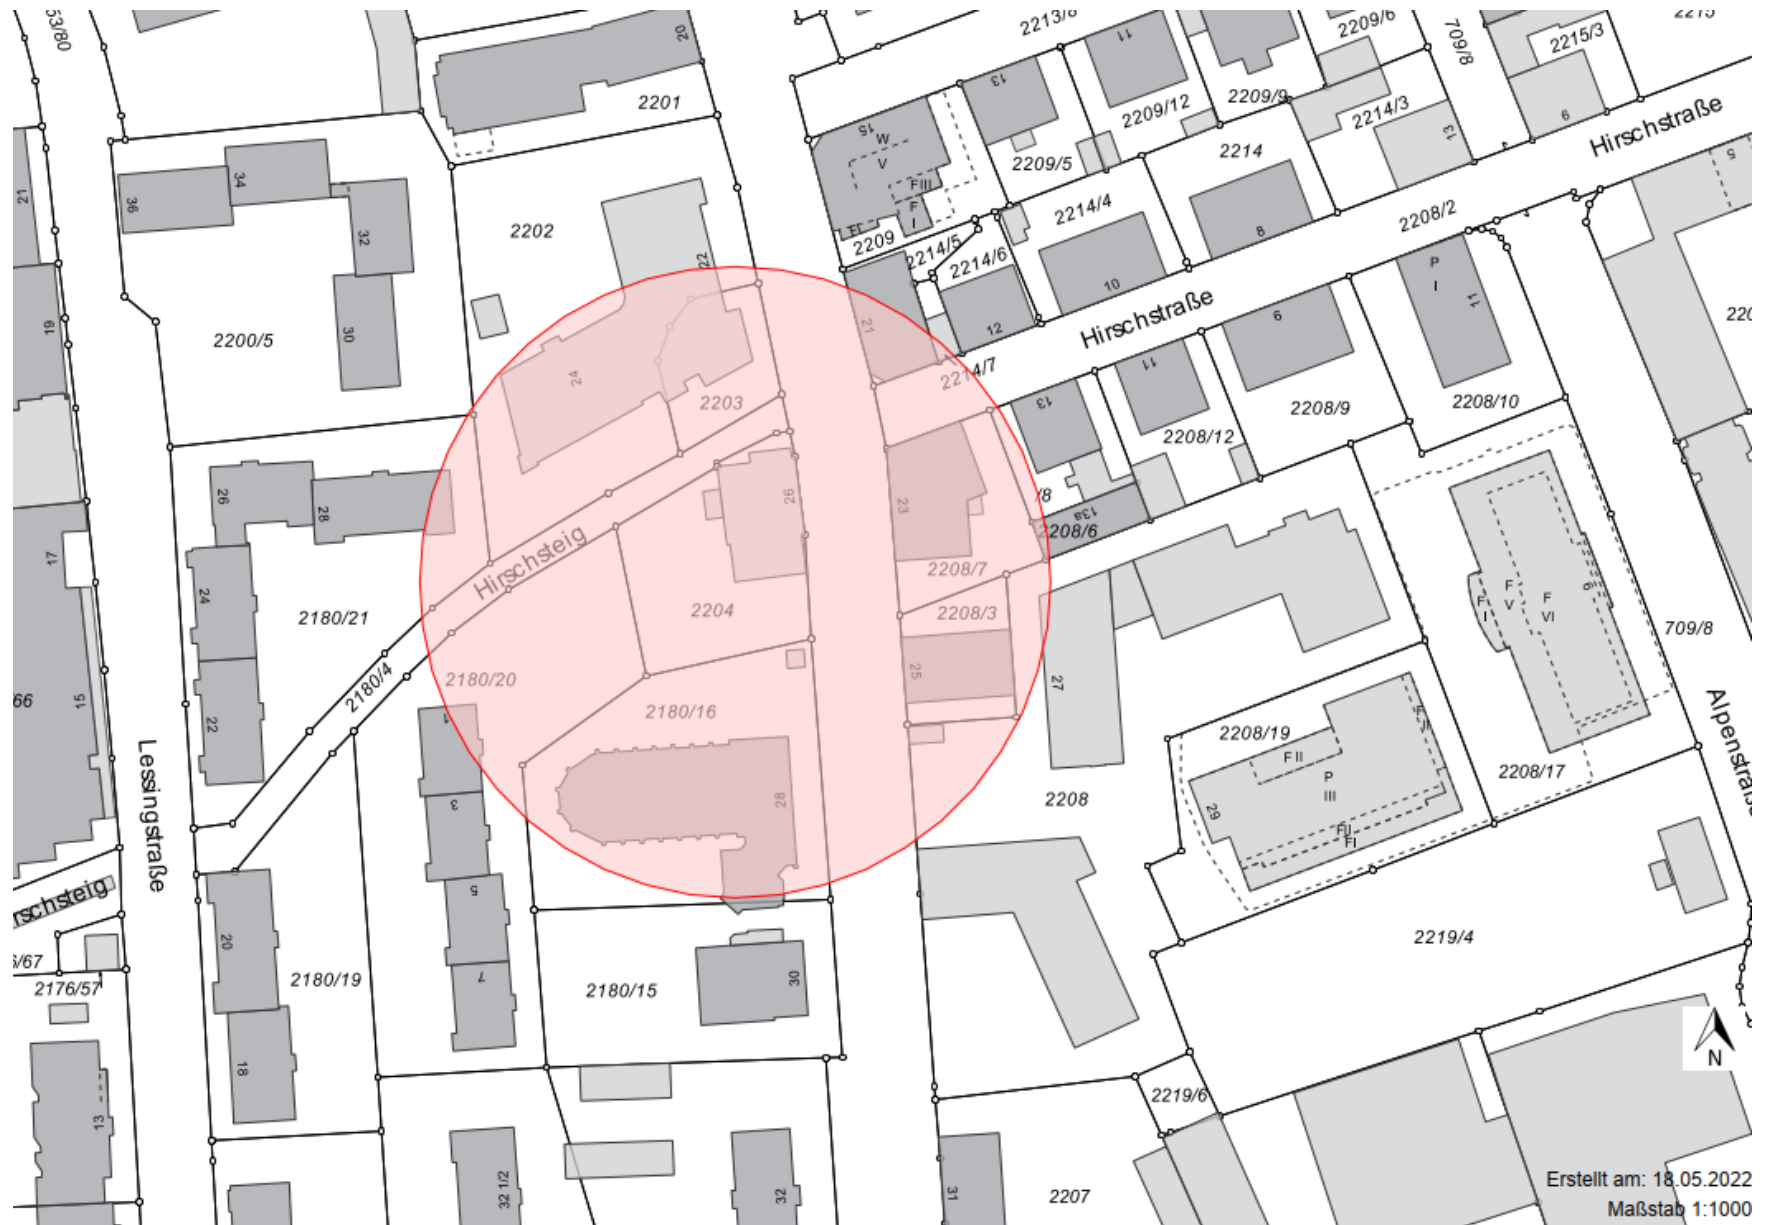

Gestaltungsbeirat

Stadt Kempten (Allgäu)

Sitzung 05. Oktober 2022

TOP 1

Immenstädter Straße 26 - Wiedervorlage

Erstellt am: 18.05.2022
 Maßstab 1:1000

Erstellt am: 18.05.2022
Maßstab 1:1000

SCHWARZPLAN

M 1:2000

KELLERGESCHOSS

ERDGESCHOSS

1. OBERGESCHOSS / 2. OBERGESCHOSS

DACHGESCHOSS

SCHNITT A-A

OSTEN

NORDEN

SUDEN

WESTEN

Immenstädter Straße

STRASSENABWICKLUNG