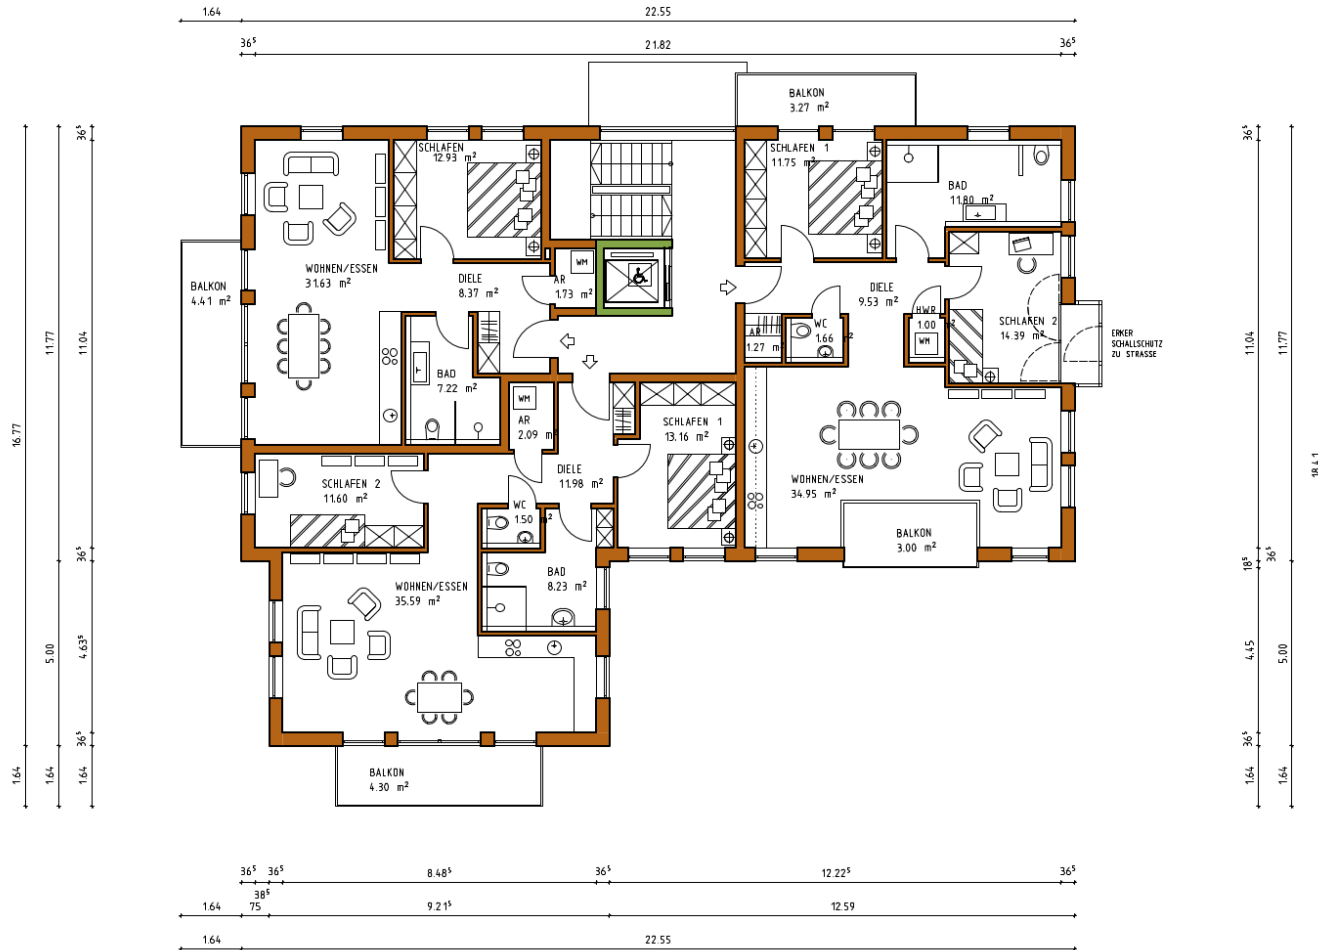

Gestaltungsbeirat

Stadt Kempten (Allgäu)

Sitzung 05. Oktober 2022

TOP 1

Immenstädter Straße 26 - Wiedervorlage

Erstellt am: 18.05.2022
 Maßstab 1:1000

Erstellt am: 18.05.2022
Maßstab 1:1000

SCHWARZPLAN

M 1:2000

KELLERGESCHOSS

ERDGESCHOSS

1. OBERGESCHOSS / 2. OBERGESCHOSS

DACHGESCHOSS

SCHNITT A-A

OSTEN

NORDEN