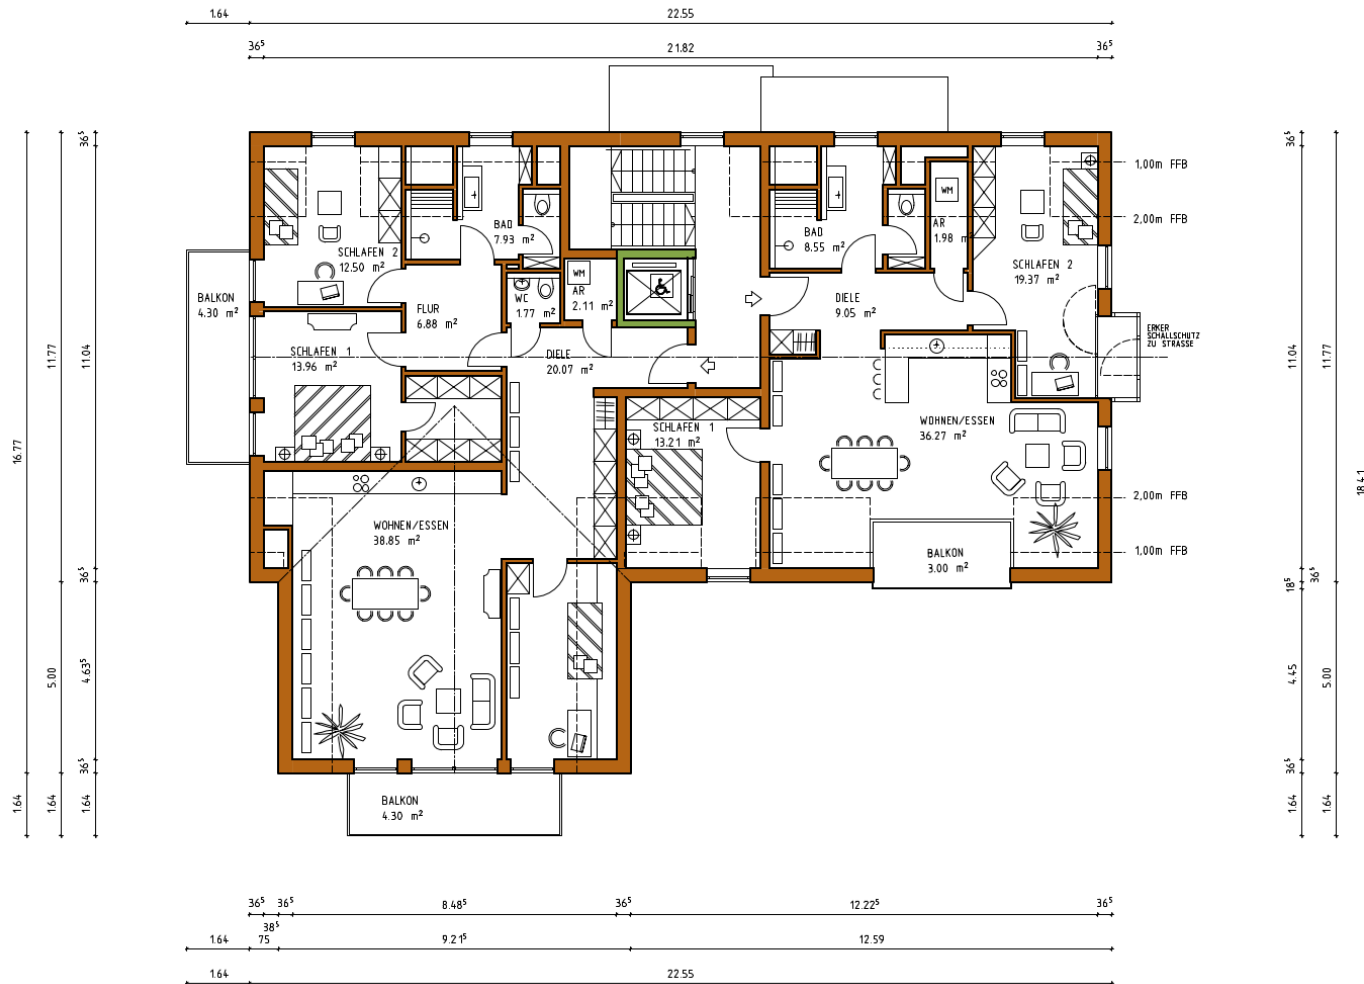

Gestaltungsbeirat

Stadt Kempten (Allgäu)

Sitzung 05. Oktober 2022

TOP 1

Immenstädter Straße 26 - Wiedervorlage

Erstellt am: 18.05.2022
 Maßstab 1:1000

Erstellt am: 18.05.2022
Maßstab 1:1000

SCHWARZPLAN

M 1:2000

KELLERGESCHOSS

ERDGESCHOSS

1. OBERGESCHOSS / 2. OBERGESCHOSS

DACHGESCHOSS

SCHNITT A-A

OSTEN

NORDEN