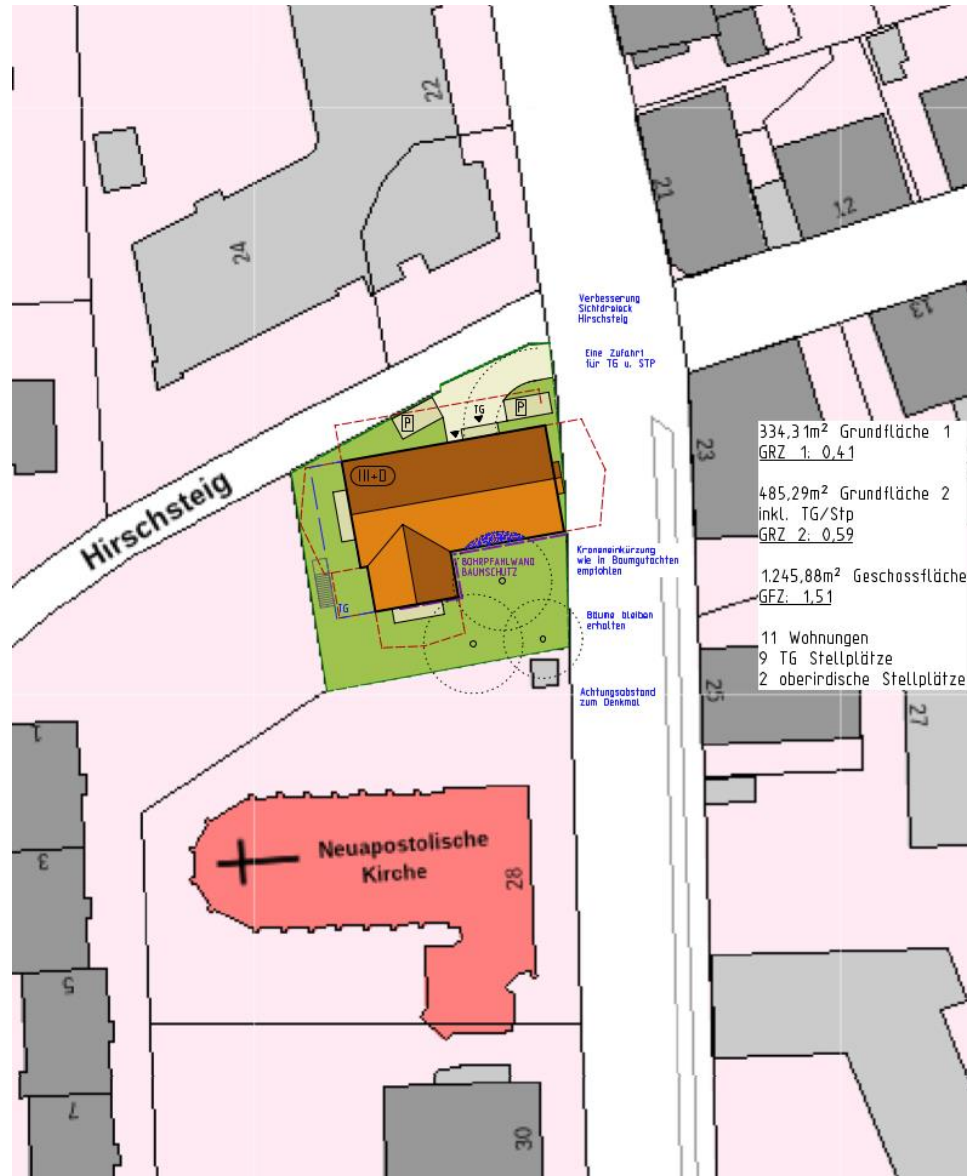

Gestaltungsbeirat

Stadt Kempten (Allgäu)

Sitzung 05. Oktober 2022

TOP 1

Immenstädter Straße 26 - Wiedervorlage

Erstellt am: 18.05.2022
 Maßstab 1:1000

Erstellt am: 18.05.2022
Maßstab 1:1000

SCHWARZPLAN

M 1:2000

KELLERGESCHOSS

ERDGESCHOSS

1. OBERGESCHOSS / 2. OBERGESCHOSS

DACHGESCHOSS

SCHNITT A-A

OSTEN

NORDEN

SUDEN

WESTEN

Immenstädter Straße

STRASSENABWICKLUNG