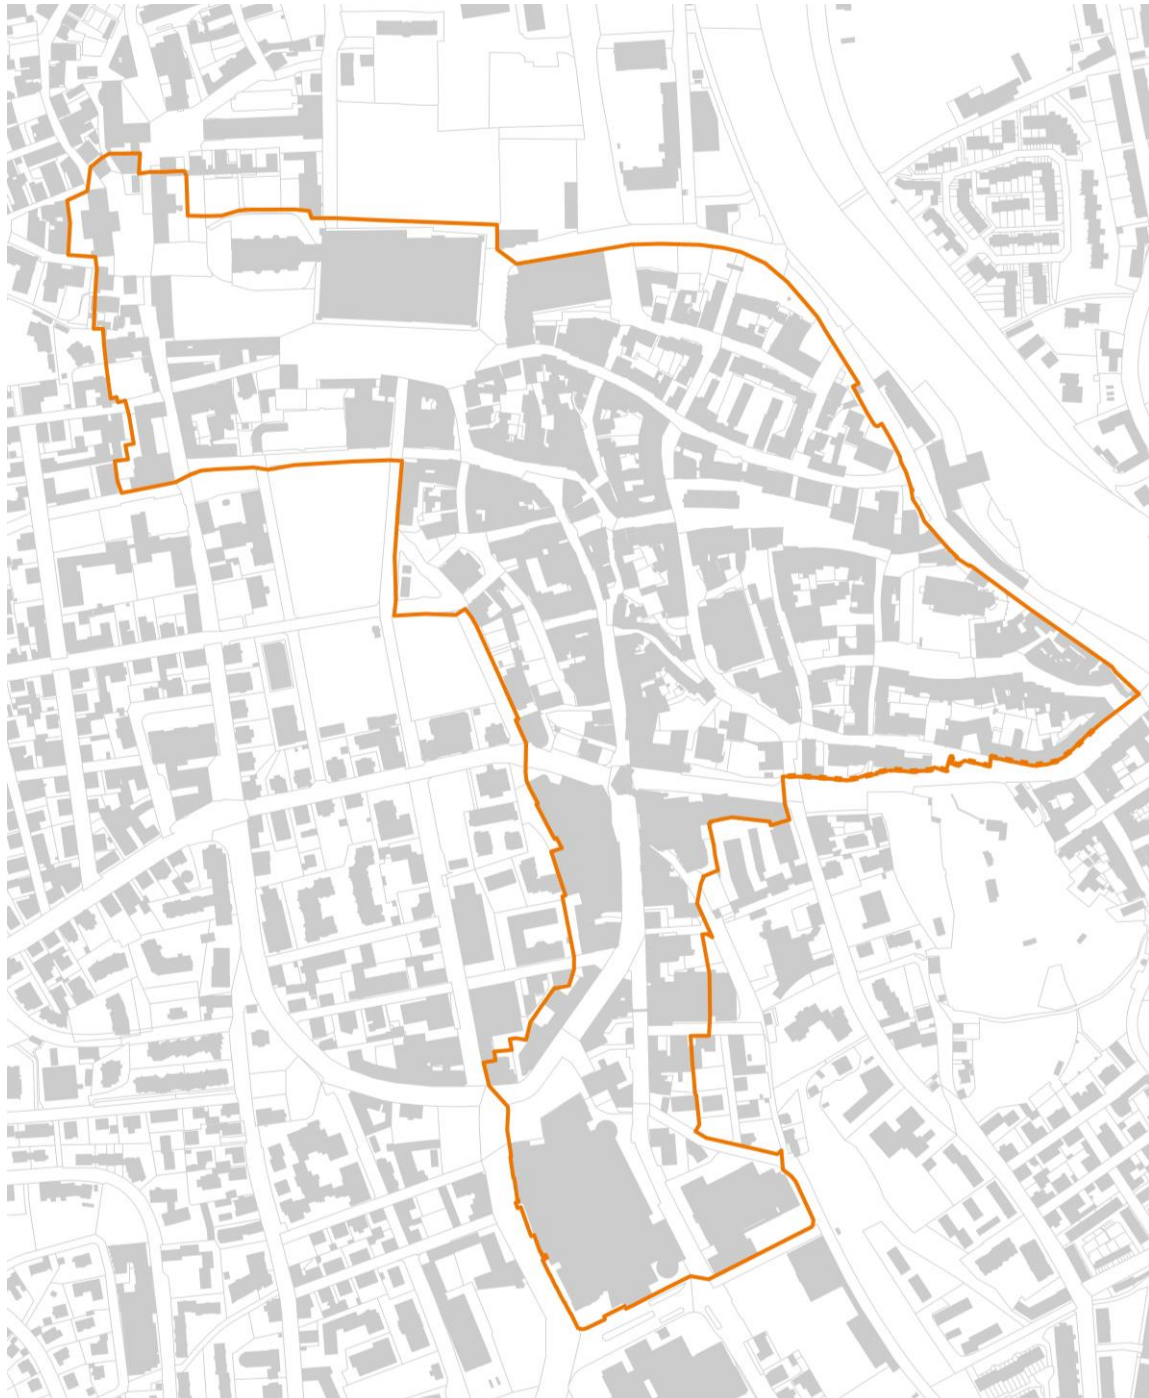

Abgrenzung zentraler Versorgungsbereich Einkaufsinnenstadt

**Abgrenzung Zentraler Versorgungsbereich
"Einkaufsinnenstadt"**

 Abgrenzung ZVB "Einkaufsinnenstadt"

0 200
 m

cima.

CIMA Beratung + Management GmbH
Quelle: Eigene Erhebung
Kartengrundlage: Stadt Kempten
Stand: Oktober 2019