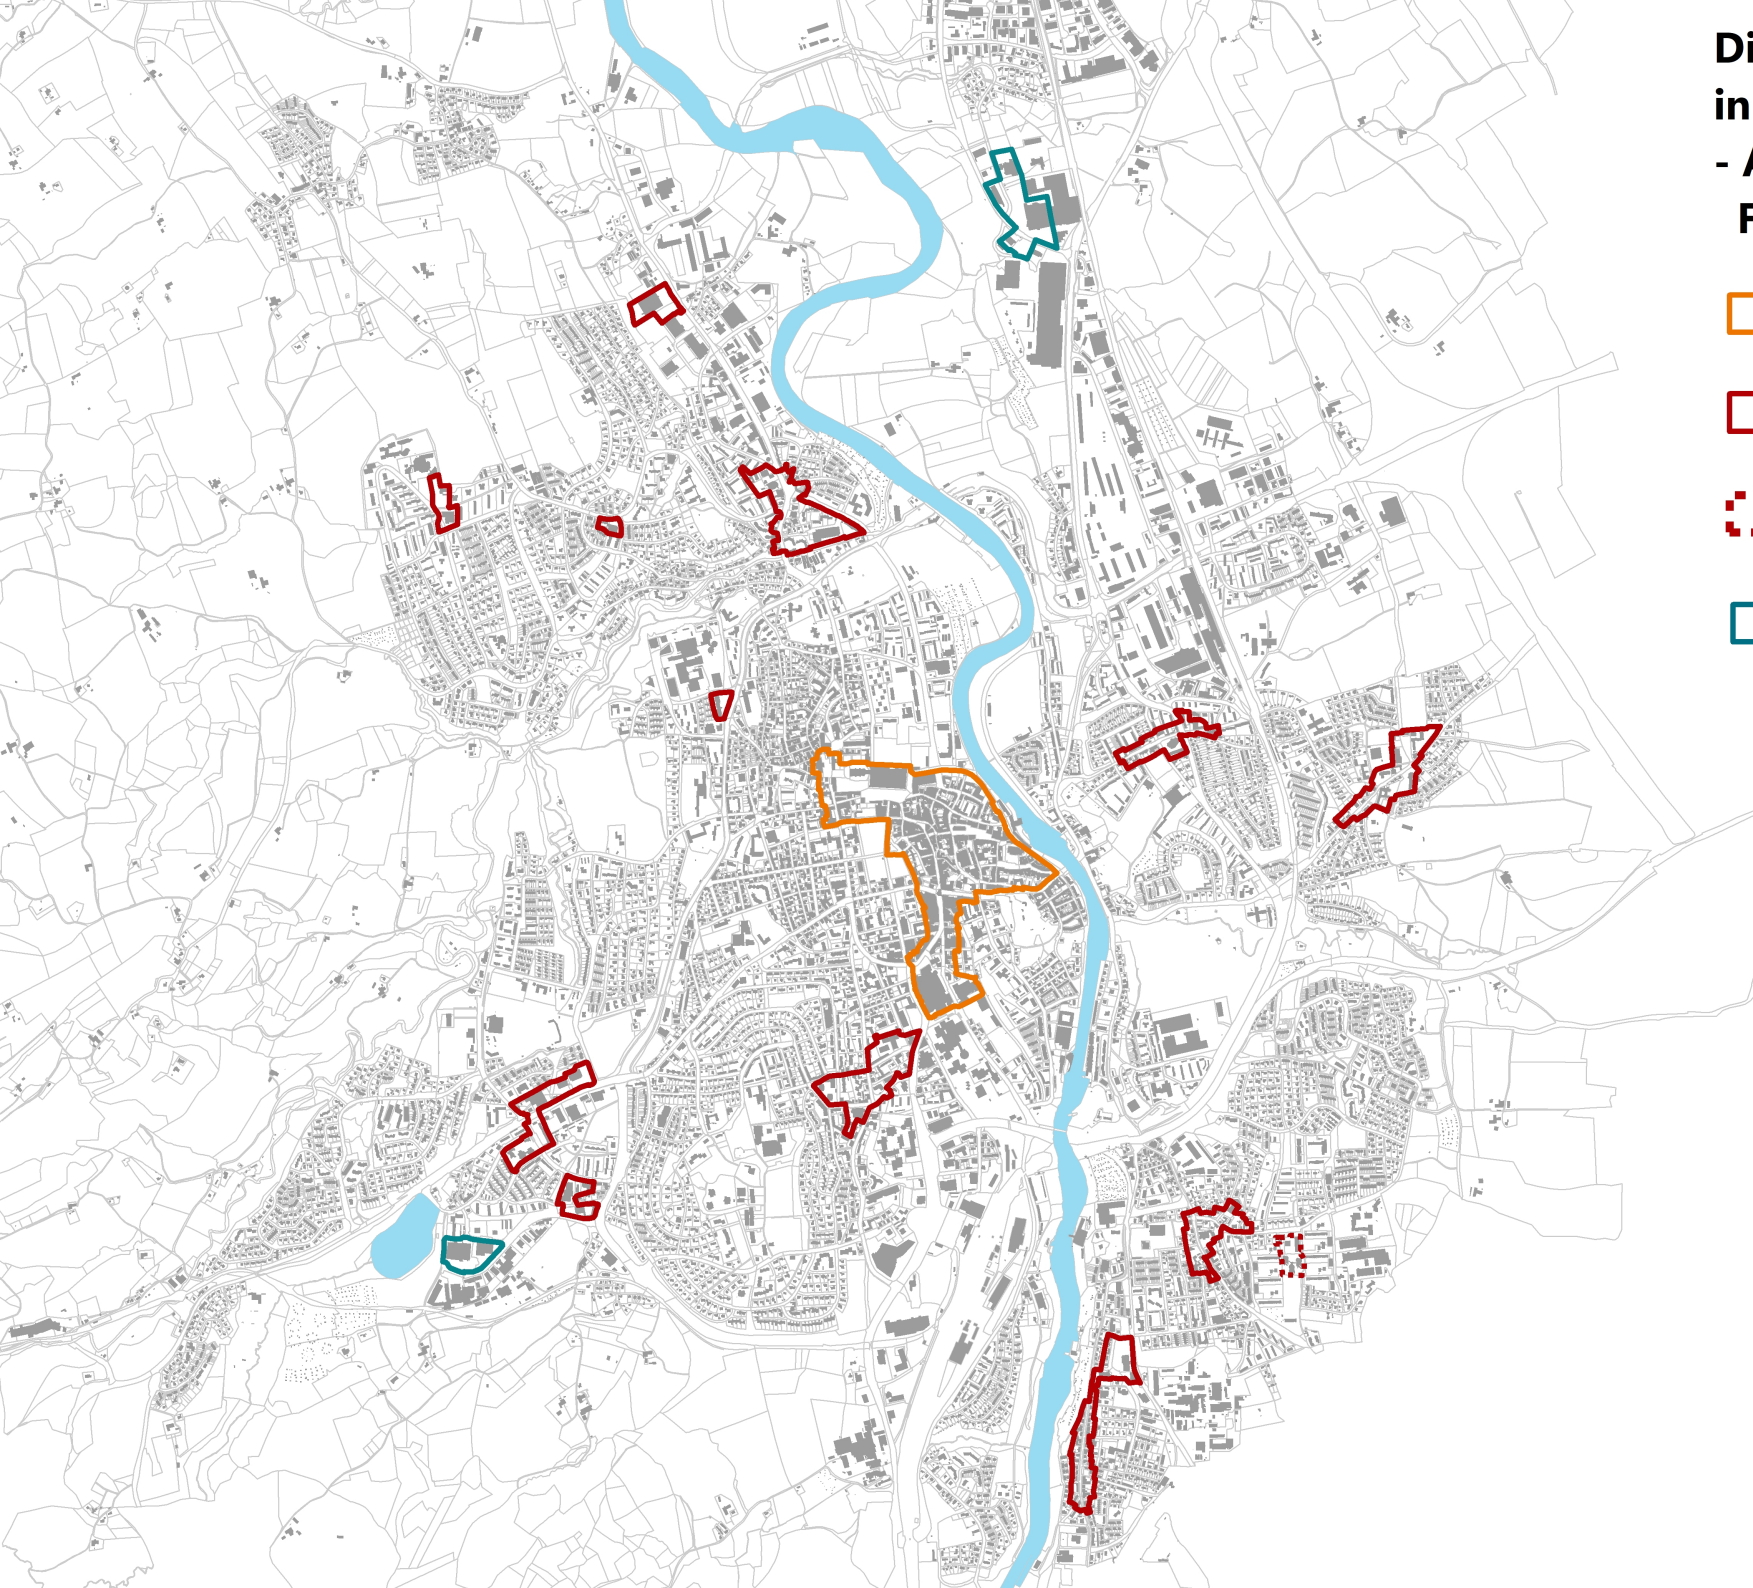

Die Zentrenstruktur in Kempten - Anpassungswunsch Freie Wähler

-  Abgrenzung der Innenstadt
-  Abgrenzungen der Nahversorgungszentren
-  Abgrenzung des Bereichs lokaler Versorgungsfunktion
-  Abgrenzung der Sonderstandorte

0 1.000
m