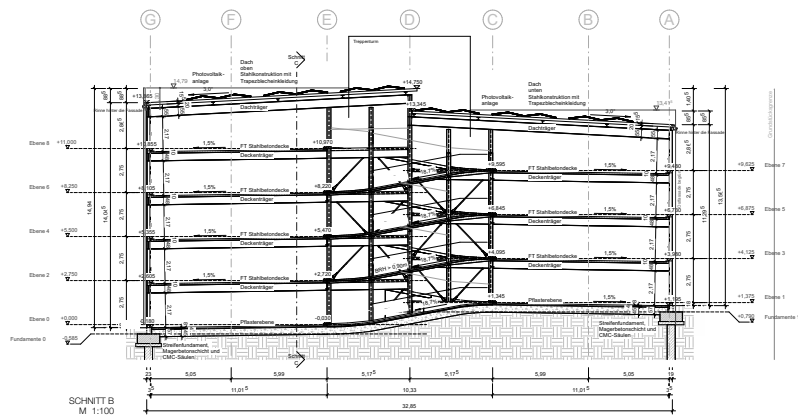

DACHSER SE

Neubau: Mitarbeiter – Parkhaus

An der Stiftsbleiche 3
87439 Kempten

Ergänzung der bestehenden
Baumreihe entlang der Memminger Str.

Ostfassade begrünt – Erweiterung möglich

West-, Süd- und Nordfassade mit gekantetem Lochblech

Transparenter Treppenturm mit Schuppenverglasung

Ostfassade begrünt