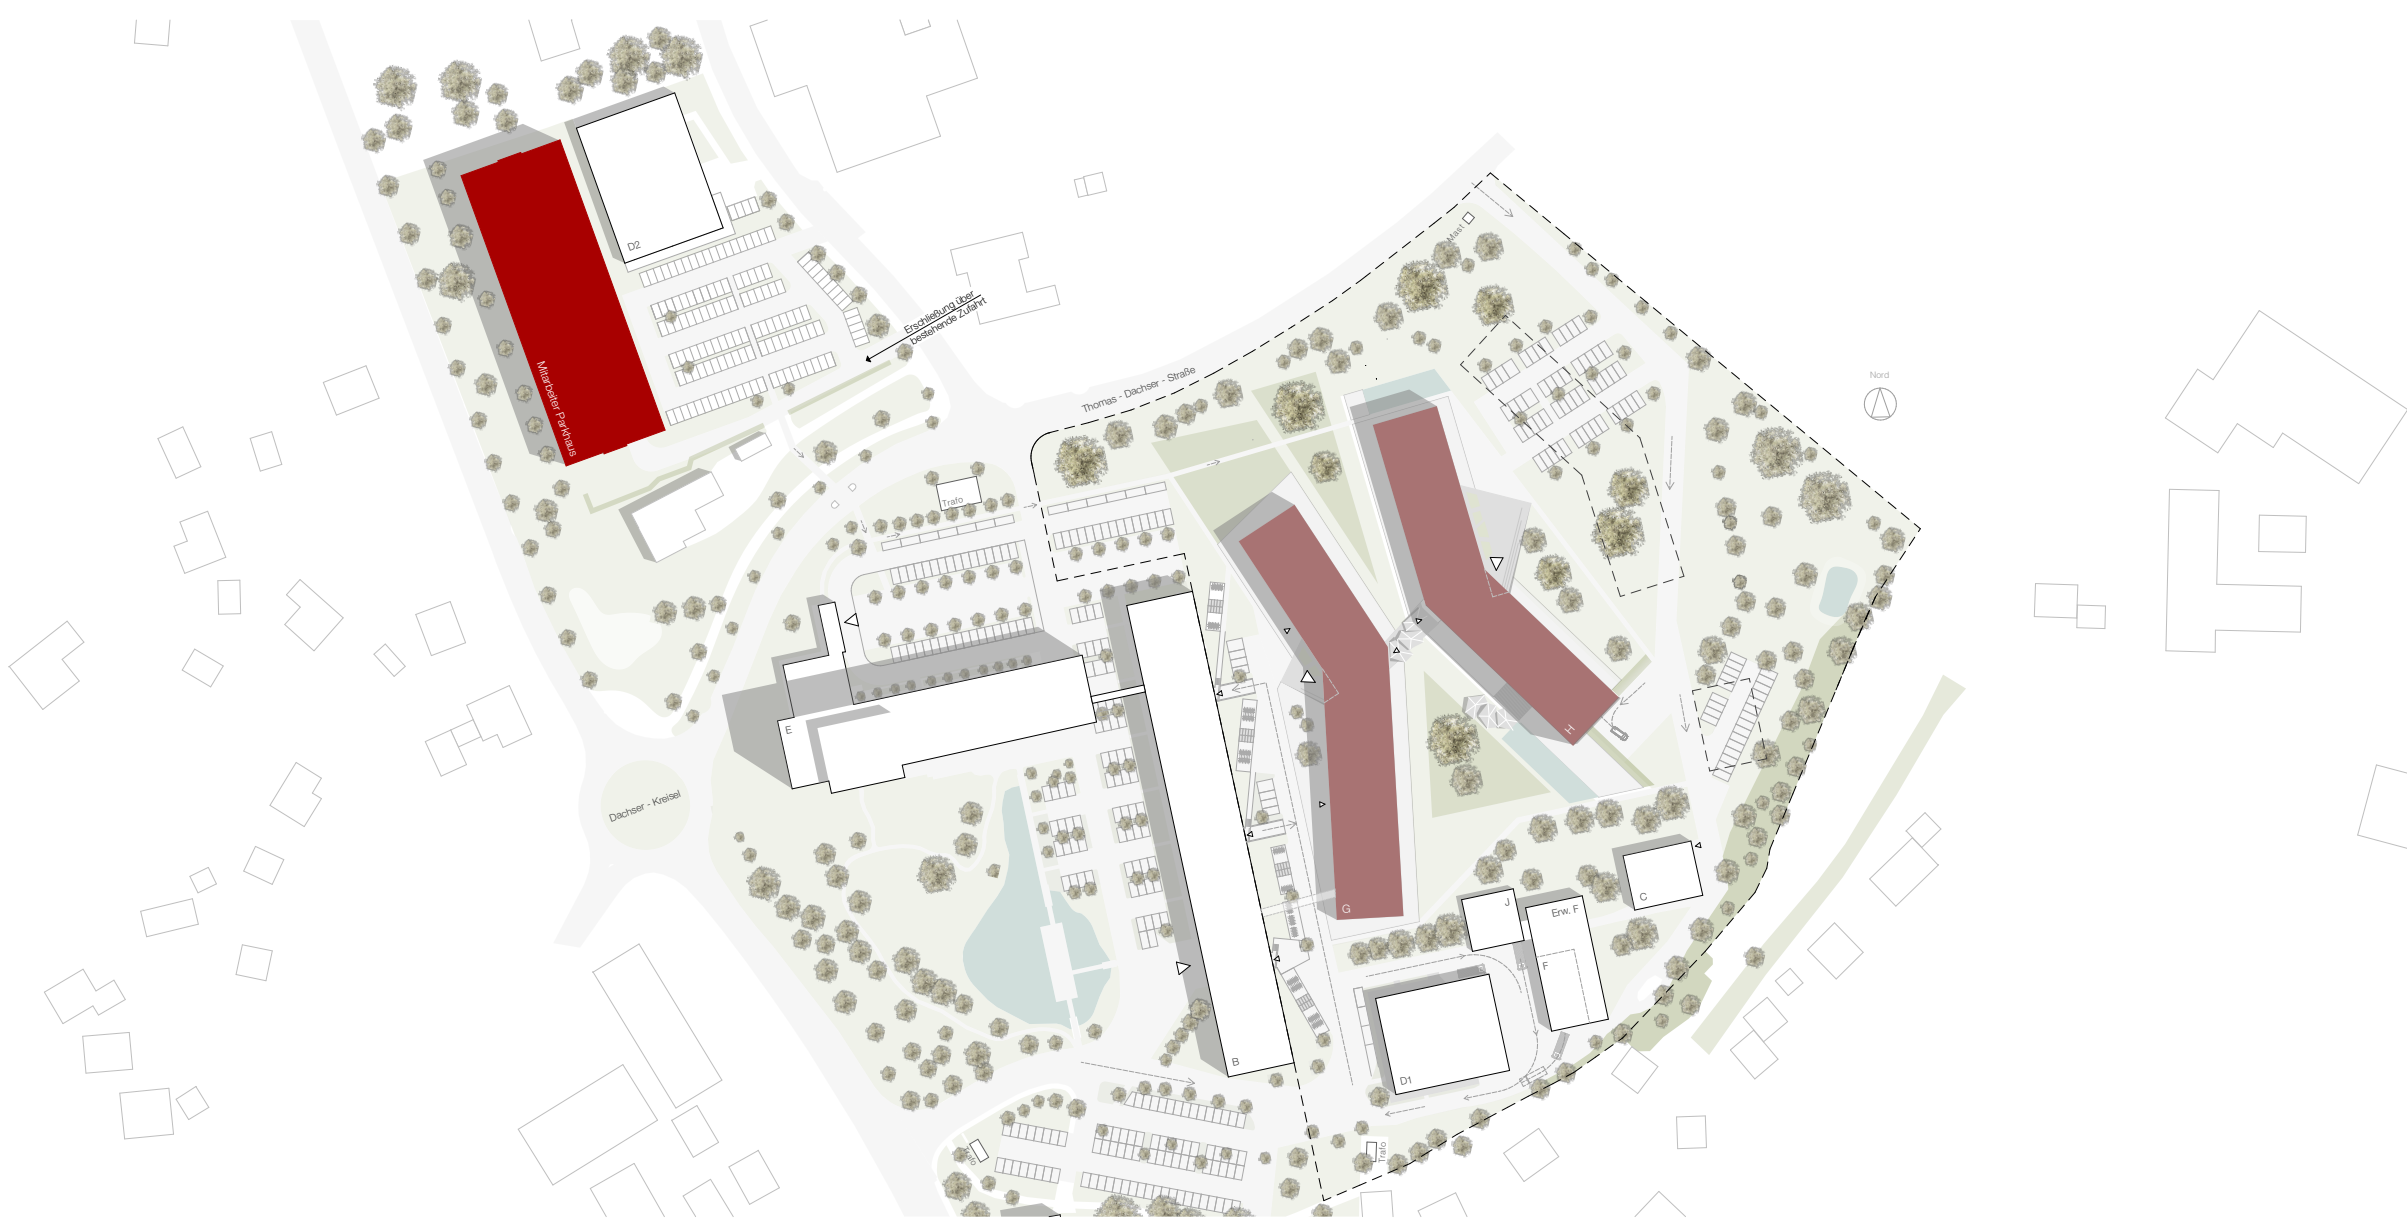

DACHSER SE

Neubau: Mitarbeiter – Parkhaus

An der Stiftsbleiche 3
87439 Kempten

Ergänzung der bestehenden
Baumreihe entlang der Memminger Str.

Ostfassade begrünt – Erweiterung möglich

West-, Süd- und Nordfassade mit gekantetem Lochblech

Transparenter Treppenturm mit Schuppenverglasung

Ostfassade begrünt