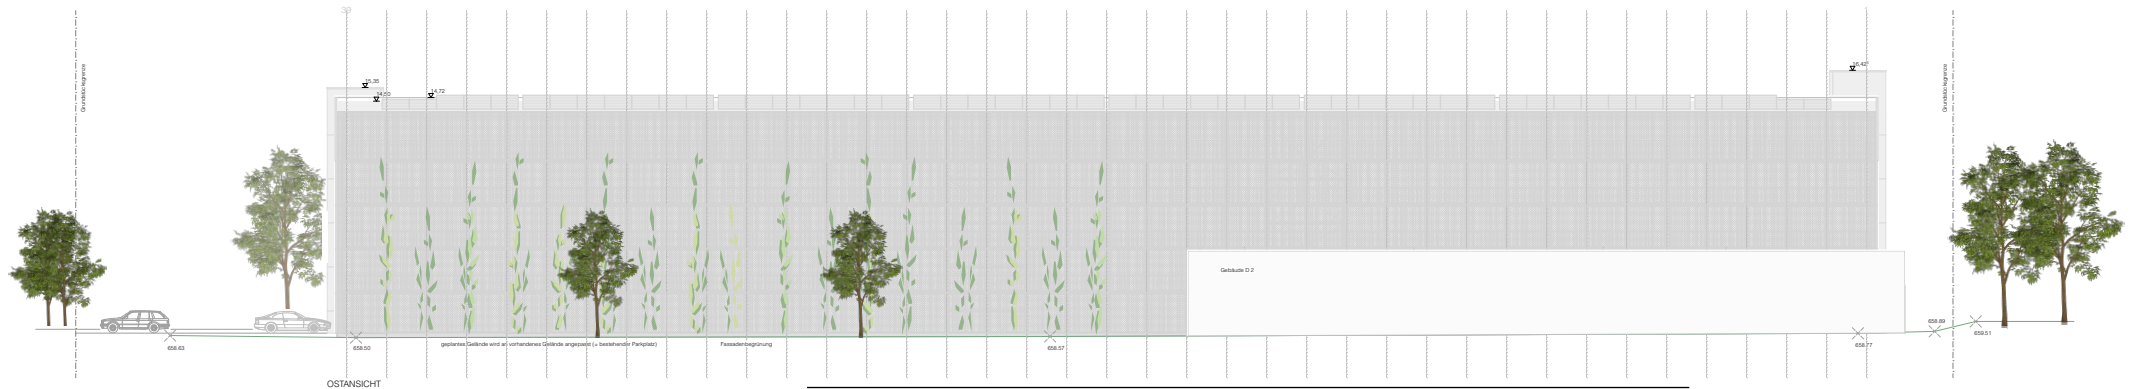

DACHSER SE

Neubau: Mitarbeiter – Parkhaus

An der Stiftsbleiche 3
87439 Kempten

Ergänzung der bestehenden
Baumreihe entlang der Memminger Str.

Ostfassade begrünt – Erweiterung möglich

West-, Süd- und Nordfassade mit gekantetem Lochblech

Transparenter Treppenturm mit Schuppenverglasung

Ostfassade begrünt