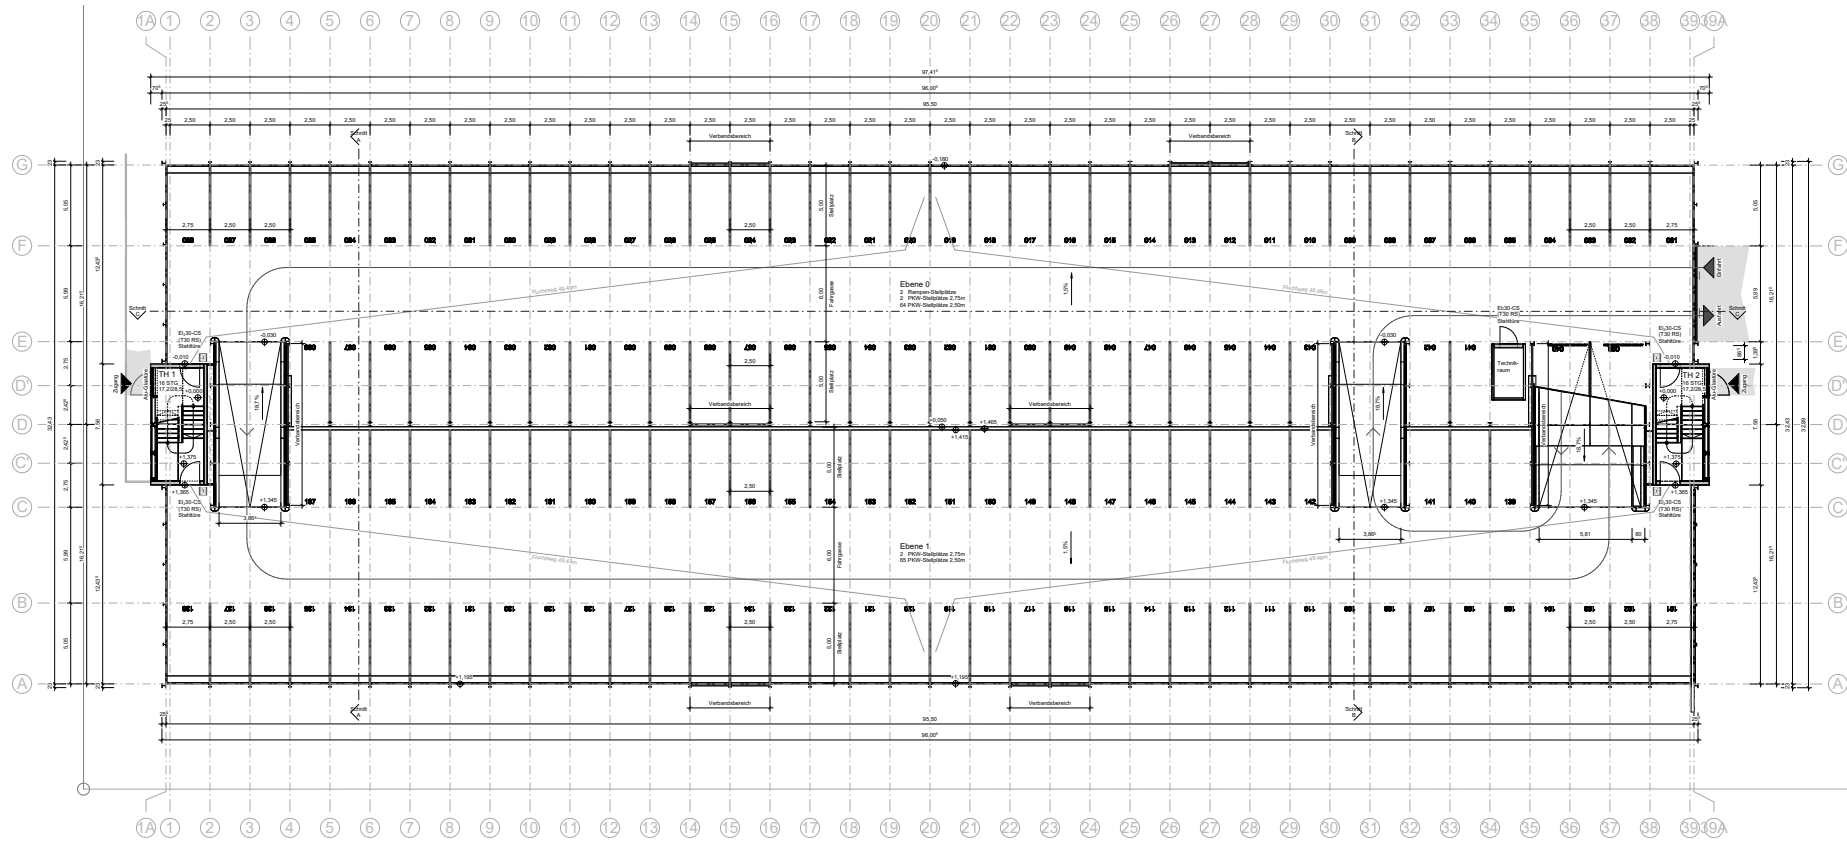

DACHSER SE

Neubau: Mitarbeiter – Parkhaus

An der Stiftsbleiche 3
87439 Kempten

Ergänzung der bestehenden
Baumreihe entlang der Memminger Str.

Ostfassade begrünt – Erweiterung möglich

West-, Süd- und Nordfassade mit gekantetem Lochblech

Transparenter Treppenturm mit Schuppenverglasung

Ostfassade begrünt