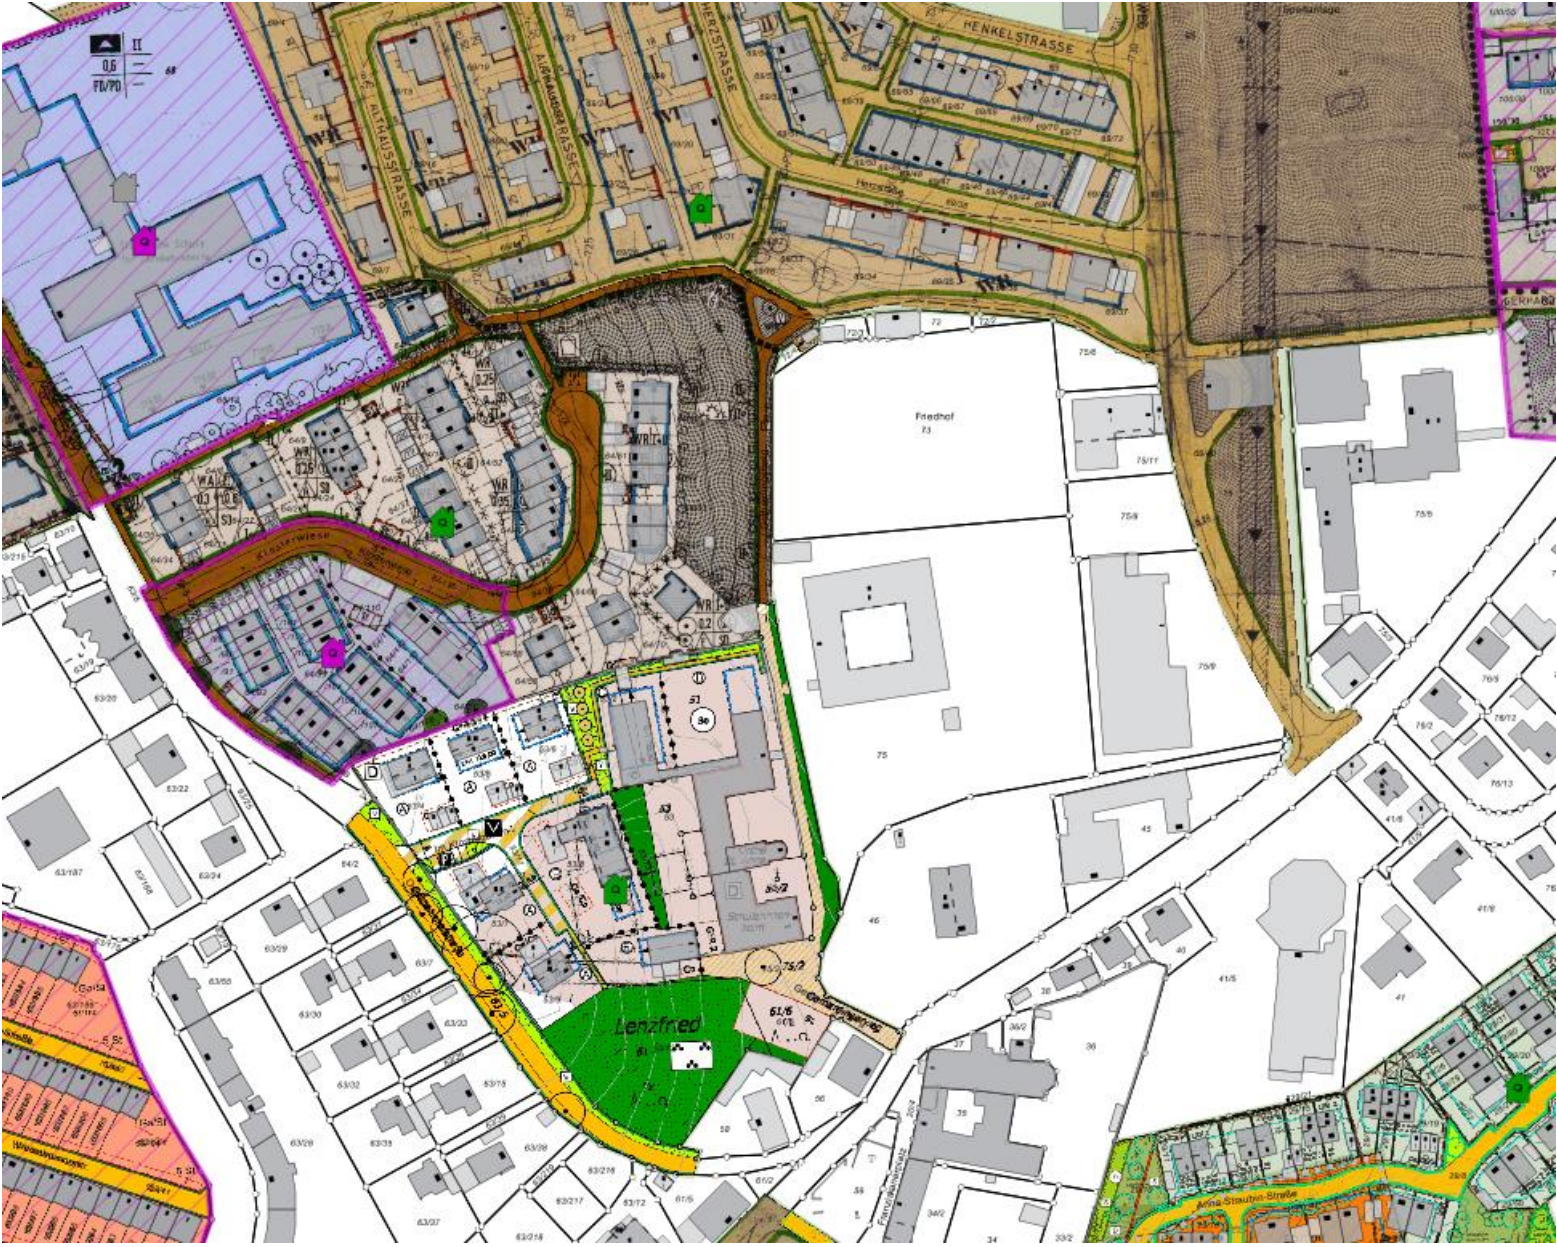

# Vorhabenbezogener Bebauungsplan „Gerhardingerweg“

Aufstellung des vorhabenbezogenen Bebauungsplans "Gerhardingerweg" im  
Bereich zwischen Lenzfrieder Straße, Wettmannsberger Weg, Gerhardinger Weg  
und Friedhof Lenzfried

## Ablauf Aufstellungsverfahren

- Juni 2020 Aufstellungsbeschluss
- drittes Quartal 2020 ggf. frühzeitige öffentliche Auslegung
- viertes Quartal 2020 Billigungs- und Auslegungsbeschluss
- erstes Quartal 2021 öffentliche Auslegung
- zweites Quartal 2021 erneute Auslegung oder Satzungsbeschluss