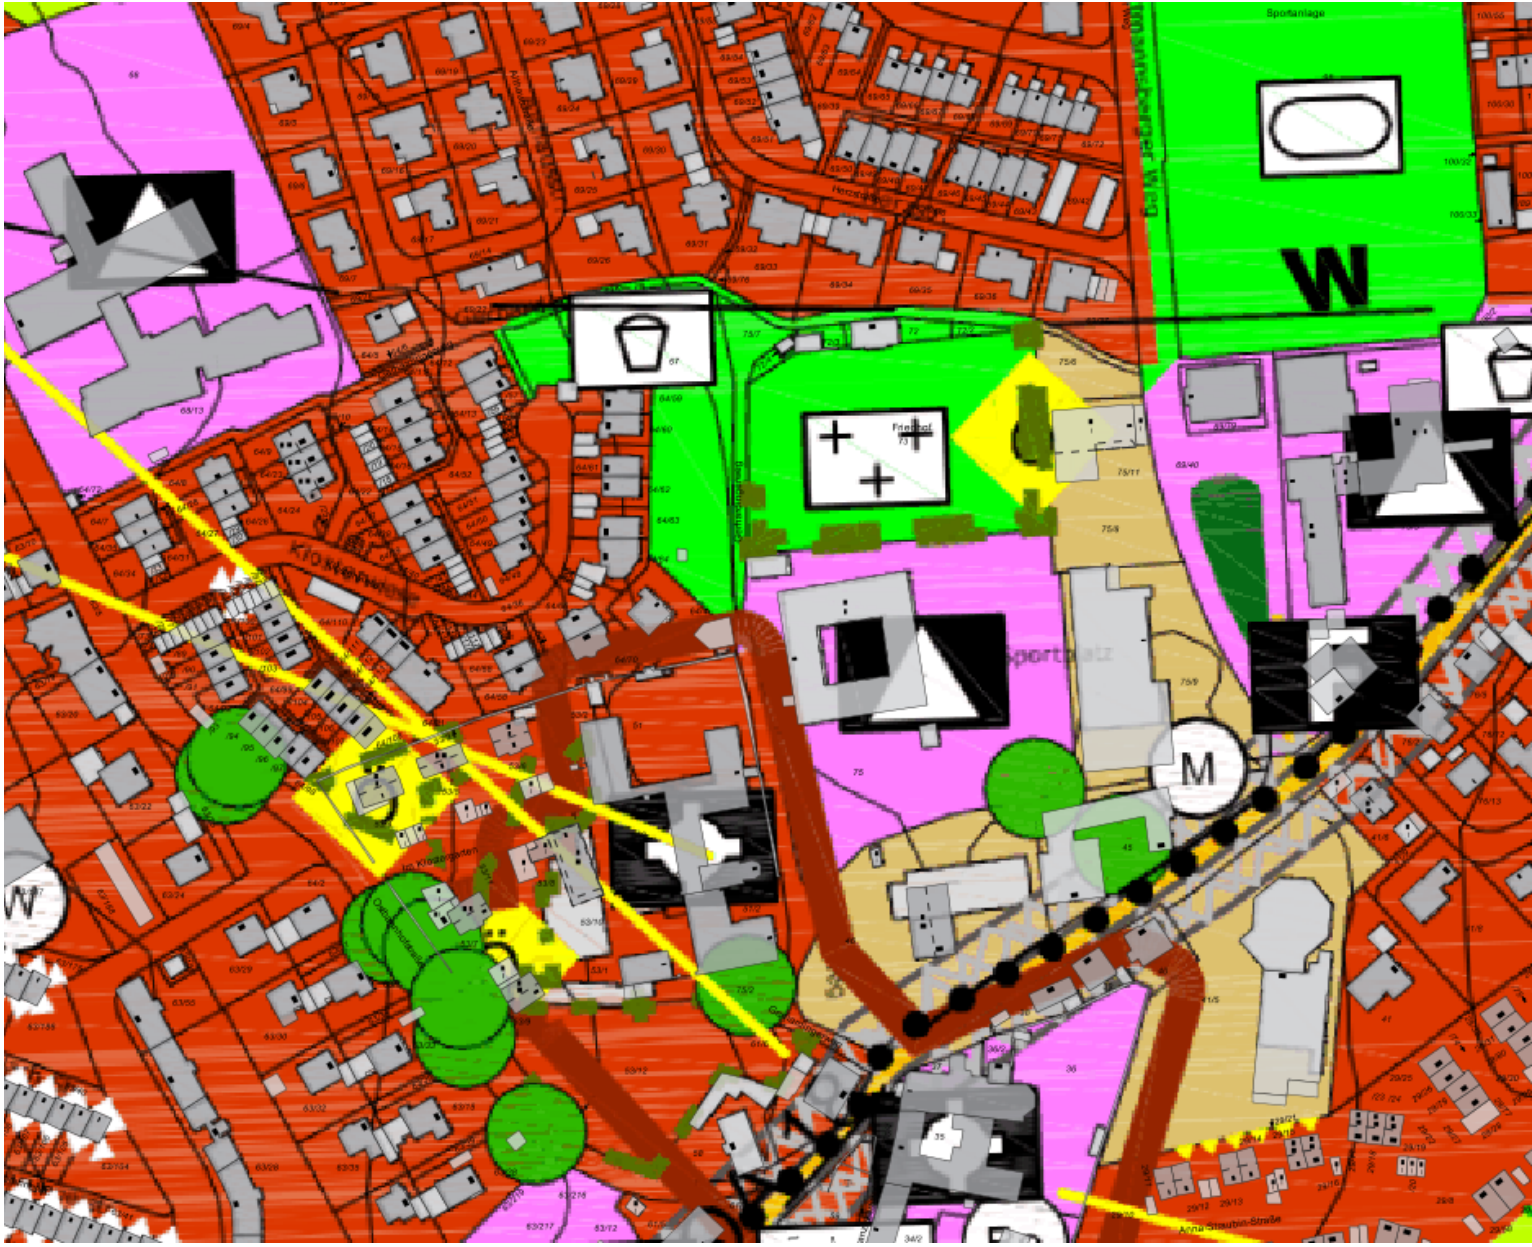

# Vorhabenbezogener Bebauungsplan „Gerhardingerweg“

Aufstellung des vorhabenbezogenen Bebauungsplans "Gerhardingerweg" im  
Bereich zwischen Lenzfrieder Straße, Wettmannsberger Weg, Gerhardinger Weg  
und Friedhof Lenzfried

Aufstellungsbeschluss

Planungs- und Bauausschuss am 16.06.2020  
Stadtrat am 18.06.2020

## Ablauf Aufstellungsverfahren

- Juni 2020 Aufstellungsbeschluss
- drittes Quartal 2020 ggf. frühzeitige öffentliche Auslegung
- viertes Quartal 2020 Billigungs- und Auslegungsbeschluss
- erstes Quartal 2021 öffentliche Auslegung
- zweites Quartal 2021 erneute Auslegung oder Satzungsbeschluss